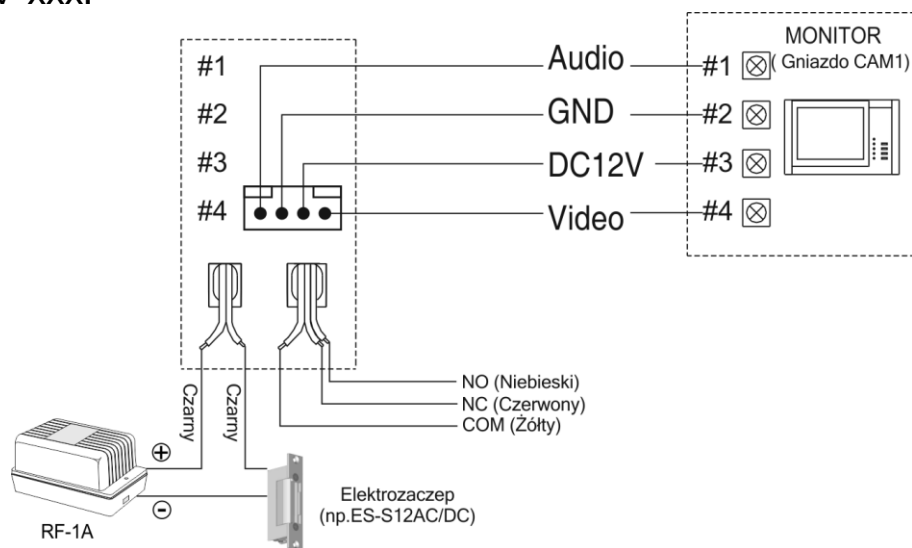

Włosań, ul. Świątnicka 88
32-031 Mogilany

tel. +48 12 256 50 25
+48 12 256 50 35
GSM: +48 697 777 519
biuro@gde.pl
www.gde.pl

Wygląd zewnętrzny

	Element	Opis
1.	Optyka kamery HD 1080p	Przekazuje obraz do monitora
2.	Mikrofon	Przekazuje dźwięk do monitora
3.	Diody doświetlające LED	Umożliwiają wyświetlenie obrazu z kamery w nocy
4.	Głośnik	Przekazuje dźwięk wywołania i rozmowy z monitorem
5.	Przycisk wywołania	Wciśnij w celu nawiązania rozmowy z monitorem
6.	Podświetlenie przycisku	Zalaczone po wywołaniu monitora lub przy aktywnej detekcji w monitorze
7.	Regulacja optyki	Umożliwia ustawienie optyki kamery +/- 12° w pionie
8.	Potencjometr regulacji głośności	Pozwala dostosować głośność stacji do warunków otoczenia
9.	Gniazdo połączeniowe	Pozwala na połączenie z monitorem
10.	Przewody sterujące	Umożliwiają podłączenie np. elektrozaczepu, automatyki bramowej

Połączenia kamery :

Kamera DRC-40YV współpracuje poprawnie ze wszystkimi monitorami serii CDV-xxx oraz CMV-xxx.

Kamera posiada dwa wyjścia przekaźnikowe o obciążalności 5A/250V, sterowane dwoma przyciskami otwarcia np. na monitorze CMV-70MX:

- styk NO (czarne przewody) – sterowany ikoną otwarcia 1
- styk NO/NC – sterowany ikoną otwarcia 2

Uwaga !!

Aby zachować funkcjonalność obu styków kamerę należy podłączyć do gniazda CAM2 monitora CMV-70MX. Możliwe jest podłączenie kamery do gniazda CAM1 lub do innego monitora COMMAX, lecz wówczas sterowanie stykiem NO/NC nie będzie możliwe.

Dane techniczne

Przetwornik	CMOS 1/4"
Zasilanie	DC 12V (z monitora)

Okablowanie	4 przewody spolaryzowane
Otwieranie wejścia	Styk 1: 2 przewody (styk NO) Styk 2: 3 przewody (styk NO/NC)
Kąt widzenia	Poziomy: 75° ; Pionowy: 55°
Regulacja kąta widz.	Pion ↑
Czułość	0,1 Lux (30 cm od soczewki)
Temperatura pracy	-40°C ~ +40°C
Wymiary	107 x 165 x 50,4 (szer./wys./gł.)mm
Waga	400g