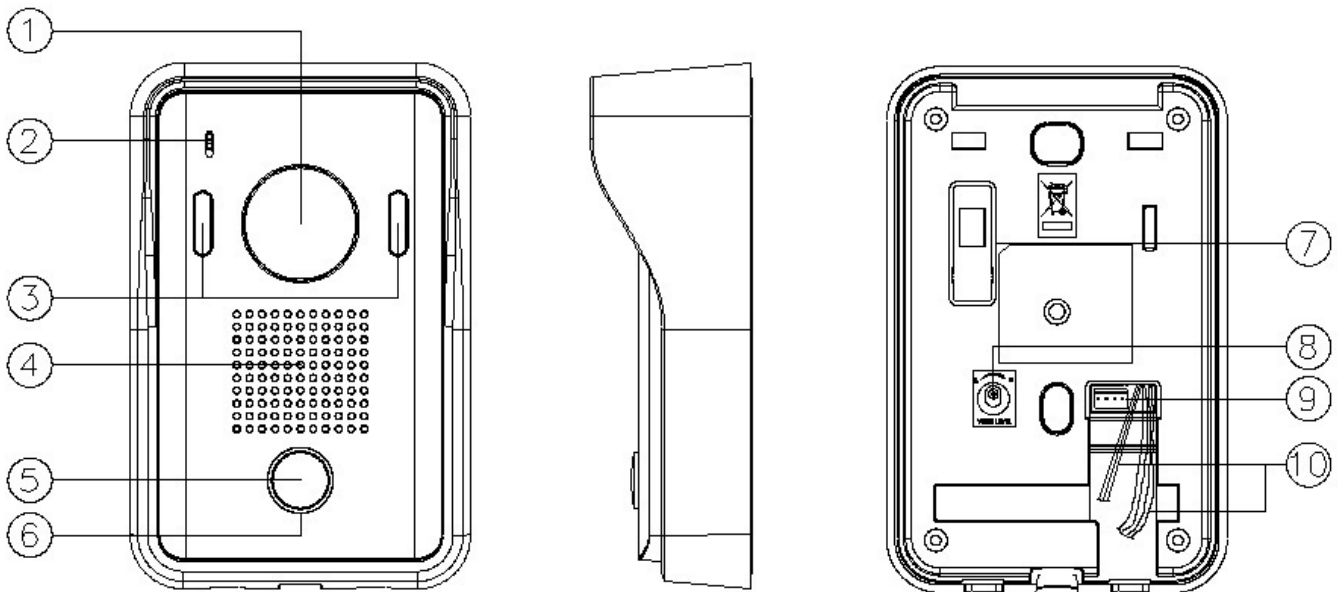

COMMAX

SmartHome & Security

INSTRUKCJA MONTAŻU / OBSŁUGI

KAMERA DRC-40YV

CE

Importer:

GDE

Komfort & Bezpieczeństwo

Włosań, ul. Świątnicka 88
32-031 Mogilany

tel. +48 12 256 50 25
+48 12 256 50 35
GSM: +48 697 777 519
biuro@gde.pl
www.gde.pl

Wygląd zewnętrzny

	Element	Opis
1.	Optyka kamery HD 1080p	Przekazuje obraz do monitora
2.	Mikrofon	Przekazuje dźwięk do monitora
3.	Diody doświetlające LED	Umożliwiają wyświetlenie obrazu z kamery w nocy
4.	Głośnik	Przekazuje dźwięk wywołania i rozmowy z monitorem
5.	Przycisk wywołania	Wciśnij w celu nawiązania rozmowy z monitorem
6.	Podświetlenie przycisku	Zalaczone po wywołaniu monitora lub przy aktywnej detekcji w monitorze
7.	Regulacja optyki	Umożliwia ustawienie optyki kamery +/- 12° w pionie
8.	Potencjometr regulacji głośności	Pozwala dostosować głośność stacji do warunków otoczenia
9.	Gniazdo połączeniowe	Pozwala na połączenie z monitorem
10.	Przewody sterujące	Umożliwiają podłączenie np. elektrozaczepu, automatyki bramowej

Dane techniczne

Przetwornik	CMOS 1/4"
Zasilanie	DC 12V (z monitora)

Okablowanie	4 przewody spolaryzowane
Otwieranie wejścia	Styk 1: 2 przewody (styk NO) Styk 2: 3 przewody (styk NO/NC)
Kąt widzenia	Poziomy: 75° ; Pionowy: 55°
Regulacja kąta widz.	Pion ↑
Czułość	0,1 Lux (30 cm od soczewki)
Temperatura pracy	-40°C ~ +40°C
Wymiary	107 x 165 x 50,4 (szer./wys./gł.)mm
Waga	400g