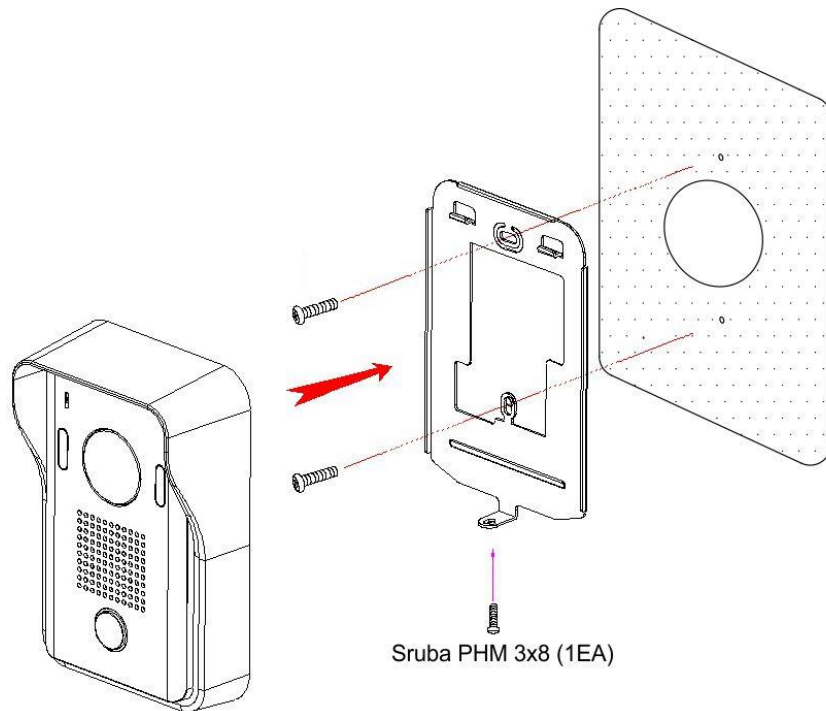

Włosań, ul. Świątnicka 88
32-031 Mogilany

tel. +48 12 256 50 25
+48 12 256 50 35
GSM: +48 697 777 519
biuro@gde.pl
www.gde.pl

Wygląd zewnętrzny

	Element	Opis
1.	Optyka kamery HD 1080p	Przekazuje obraz do monitora
2.	Mikrofon	Przekazuje dźwięk do monitora
3.	Diody doświetlające LED	Umożliwiają wyświetlenie obrazu z kamery w nocy
4.	Głośnik	Przekazuje dźwięk wywołania i rozmowy z monitorem
5.	Przycisk wywołania	Wciśnij w celu nawiązania rozmowy z monitorem
6.	Podświetlenie przycisku	Zalaczone po wywołaniu monitora lub przy aktywnej detekcji w monitorze
7.	Regulacja optyki	Umożliwia ustawienie optyki kamery +/- 12° w pionie
8.	Potencjometr regulacji głośności	Pozwala dostosować głośność stacji do warunków otoczenia
9.	Gniazdo połączeniowe	Pozwala na połączenie z monitorem
10.	Przewody sterujące	Umożliwiają podłączenie np. elektrozaczepu, automatyki bramowej

Połączenia kamery :

Kamera DRC-40YV współpracuje poprawnie ze wszystkimi monitorami serii CDV-xxx oraz CMV-xxx.

Kamera posiada dwa wyjścia przekaźnikowe o obciążalności 5A/250V, sterowane dwoma przyciskami otwarcia np. na monitorze CMV-70MX:

- styk NO (czarne przewody) – sterowany ikoną otwarcia 1
- styk NO/NC – sterowany ikoną otwarcia 2

Uwaga !!

Aby zachować funkcjonalność obu styków kamerę należy podłączyć do gniazda CAM2 monitora CMV-70MX. Możliwe jest podłączenie kamery do gniazda CAM1 lub do innego monitora COMMAX, lecz wówczas sterowanie stykiem NO/NC nie będzie możliwe.

Dane techniczne

Przetwornik	CMOS 1/4"
Zasilanie	DC 12V (z monitora)

Okablowanie	4 przewody spolaryzowane
Otwieranie wejścia	Styk 1: 2 przewody (styk NO) Styk 2: 3 przewody (styk NO/NC)
Kąt widzenia	Poziomy: 75° ; Pionowy: 55°
Regulacja kąta widz.	Pion ↑
Czułość	0,1 Lux (30 cm od soczewki)
Temperatura pracy	-40°C ~ +40°C
Wymiary	107 x 165 x 50,4 (szer./wys./gł.)mm
Waga	400g