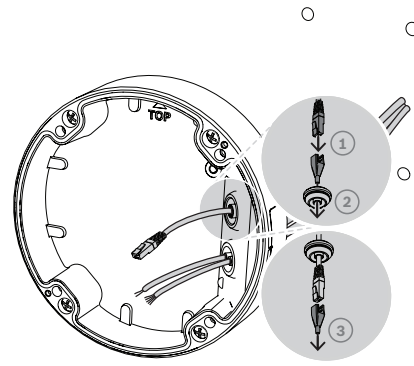

1 |

2 |

3 |

4 |

5 |

6 |

7 |

8 |

**DINION IP 3000i IR**  
NBE-3502-AL | NBE-3503-AL

en Quick Installation Guide

**Bosch Security Systems B.V.**  
Torenallee 49  
5617 BA Eindhoven  
The Netherlands  
[www.boschsecurity.com](http://www.boschsecurity.com)  
© Bosch Security Systems B.V., 2019