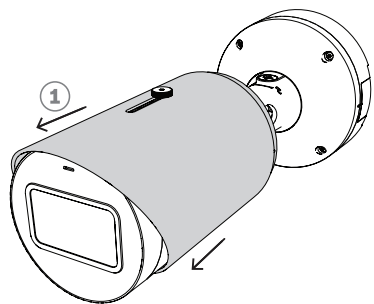

**DINION IP 3000i IR**  
NBE-3502-AL | NBE-3503-AL

en Quick Installation Guide

**Bosch Security Systems B.V.**  
Torenallee 49  
5617 BA Eindhoven  
The Netherlands  
[www.boschsecurity.com](http://www.boschsecurity.com)  
© Bosch Security Systems B.V., 2019