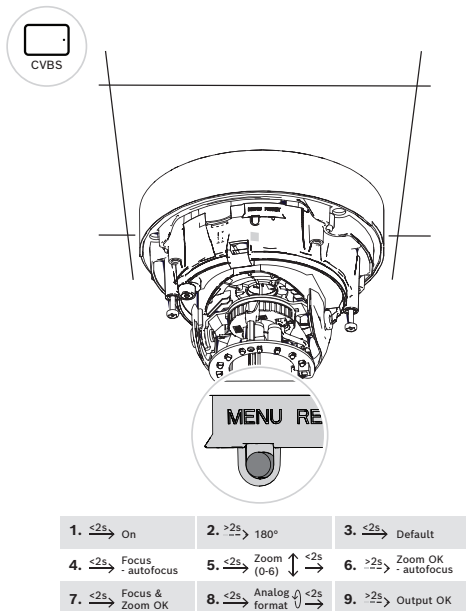

**FLEXIDOME IP 4000i | 5000i (IR) outdoor | FLEXIDOME IP starlight 5000i (IR) outdoor**  
 NDE-4502-A | NDE-4502-AL | NDE-5503-A | NDE-5503-AL | NDE-5502-A | NDE-5502-AL | NDE-4512-A | NDE-4512-AL

en Quick installation guide