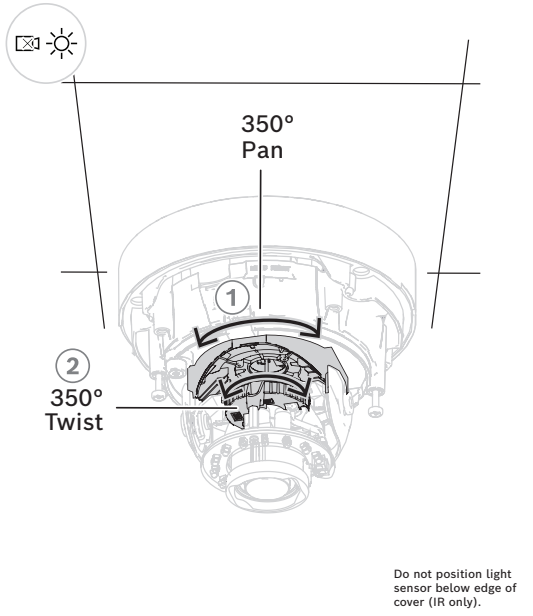

**FLEXIDOME IP 4000i | 5000i (IR) outdoor | FLEXIDOME IP starlight 5000i (IR) outdoor**  
 NDE-4502-A | NDE-4502-AL | NDE-5503-A | NDE-5503-AL | NDE-5502-A | NDE-5502-AL | NDE-4512-A | NDE-4512-AL

en Quick installation guide