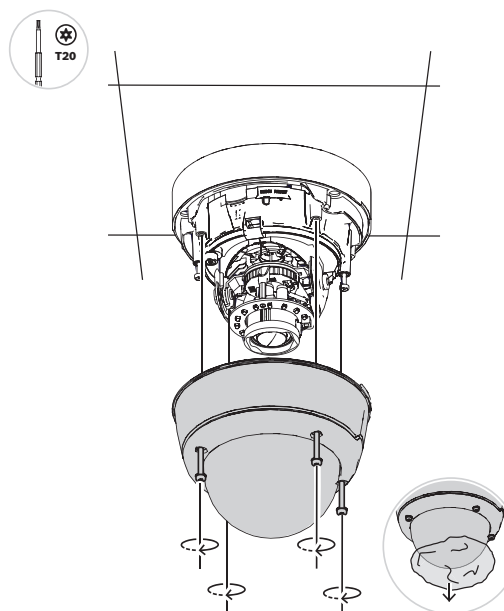

**FLEXIDOME IP 4000i | 5000i (IR) outdoor | FLEXIDOME IP starlight 5000i (IR) outdoor**  
 NDE-4502-A | NDE-4502-AL | NDE-5503-A | NDE-5503-AL | NDE-5502-A | NDE-5502-AL | NDE-4512-A | NDE-4512-AL

en Quick installation guide