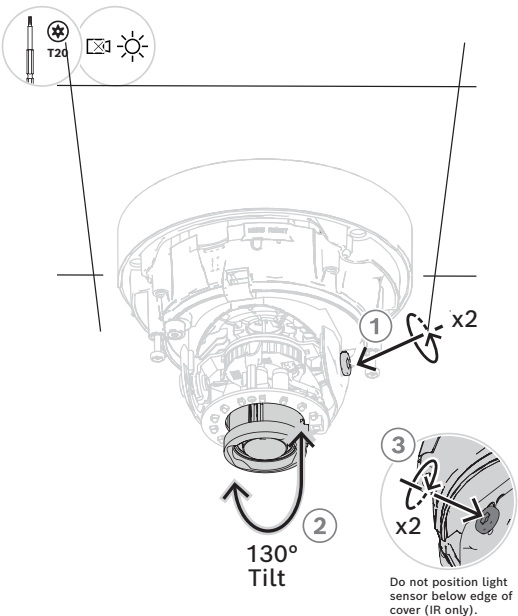

**FLEXIDOME IP 4000i | 5000i (IR) outdoor | FLEXIDOME IP starlight 5000i (IR) outdoor**  
 NDE-4502-A | NDE-4502-AL | NDE-5503-A | NDE-5503-AL | NDE-5502-A | NDE-5502-AL | NDE-4512-A | NDE-4512-AL

en Quick installation guide