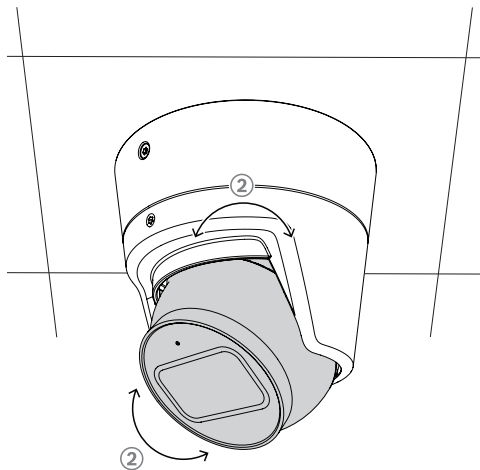

FLEXIDOME IP turret 3000i IR
 NTV-3502-F02L | NTV-3502-F03L |
 NTV-3503-F02L | NTV-3503-F03L

en Quick Installation Guide

Bosch Security Systems B.V.
 Torenallee 49
 5617 BA Eindhoven
 The Netherlands
www.boschsecurity.com
 © Bosch Security Systems B.V., 2019