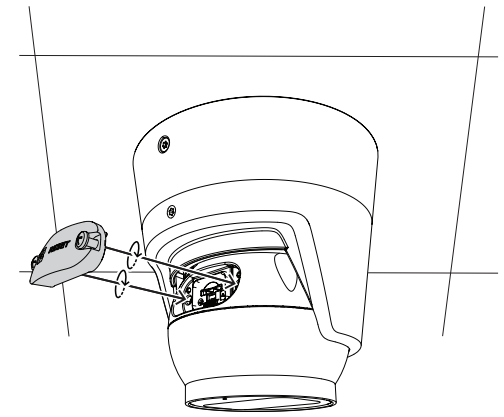

FLEXIDOME IP turret 3000i IR
 NTV-3502-F02L | NTV-3502-F03L |
 NTV-3503-F02L | NTV-3503-F03L

en Quick Installation Guide

Bosch Security Systems B.V.
 Torenallee 49
 5617 BA Eindhoven
 The Netherlands
www.boschsecurity.com
 © Bosch Security Systems B.V., 2019