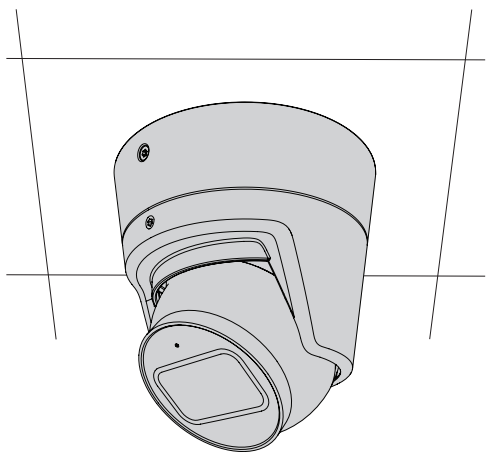

1 |

2 |

3 |

4 |

5 |

6 |

7 |

8 |

FLEXIDOME IP turret 3000i IR
 NTV-3502-F02L | NTV-3502-F03L |
 NTV-3503-F02L | NTV-3503-F03L

en Quick Installation Guide

Bosch Security Systems B.V.
 Torenallee 49
 5617 BA Eindhoven
 The Netherlands
www.boschsecurity.com
 © Bosch Security Systems B.V., 2019