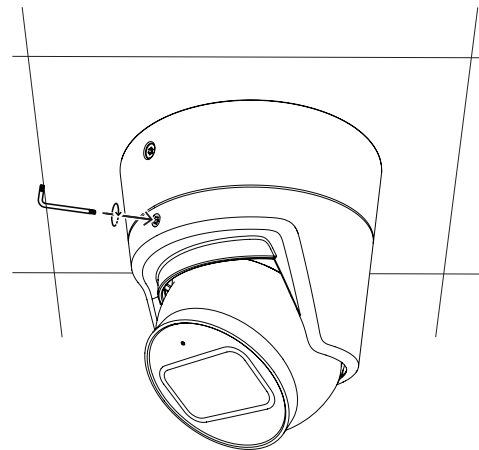

FLEXIDOME IP turret 3000i IR
 NTV-3502-F02L | NTV-3502-F03L |
 NTV-3503-F02L | NTV-3503-F03L

en Quick Installation Guide

Bosch Security Systems B.V.
 Torenallee 49
 5617 BA Eindhoven
 The Netherlands
www.boschsecurity.com
 © Bosch Security Systems B.V., 2019