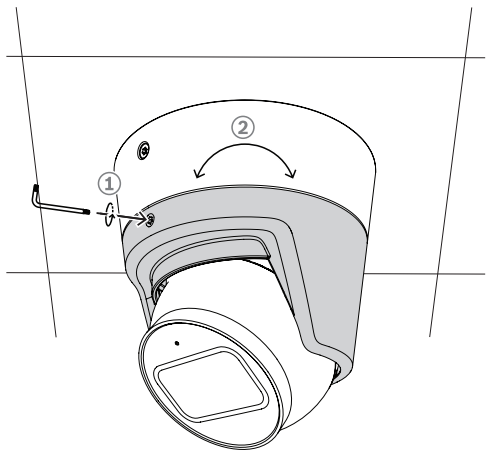

FLEXIDOME IP turret 3000i IR
 NTV-3502-F02L | NTV-3502-F03L |
 NTV-3503-F02L | NTV-3503-F03L

en Quick Installation Guide

Bosch Security Systems B.V.
 Torenallee 49
 5617 BA Eindhoven
 The Netherlands
www.boschsecurity.com
 © Bosch Security Systems B.V., 2019