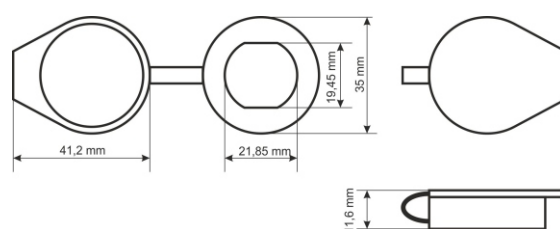

## PRZEZNACZENIE

Zaślepka zamka AWOH-K1

## DANE TECHNICZNE

Wymiary: 41.2 x 11.6 x 35 [+/-2 mm]

Gwarancja: 1 rok