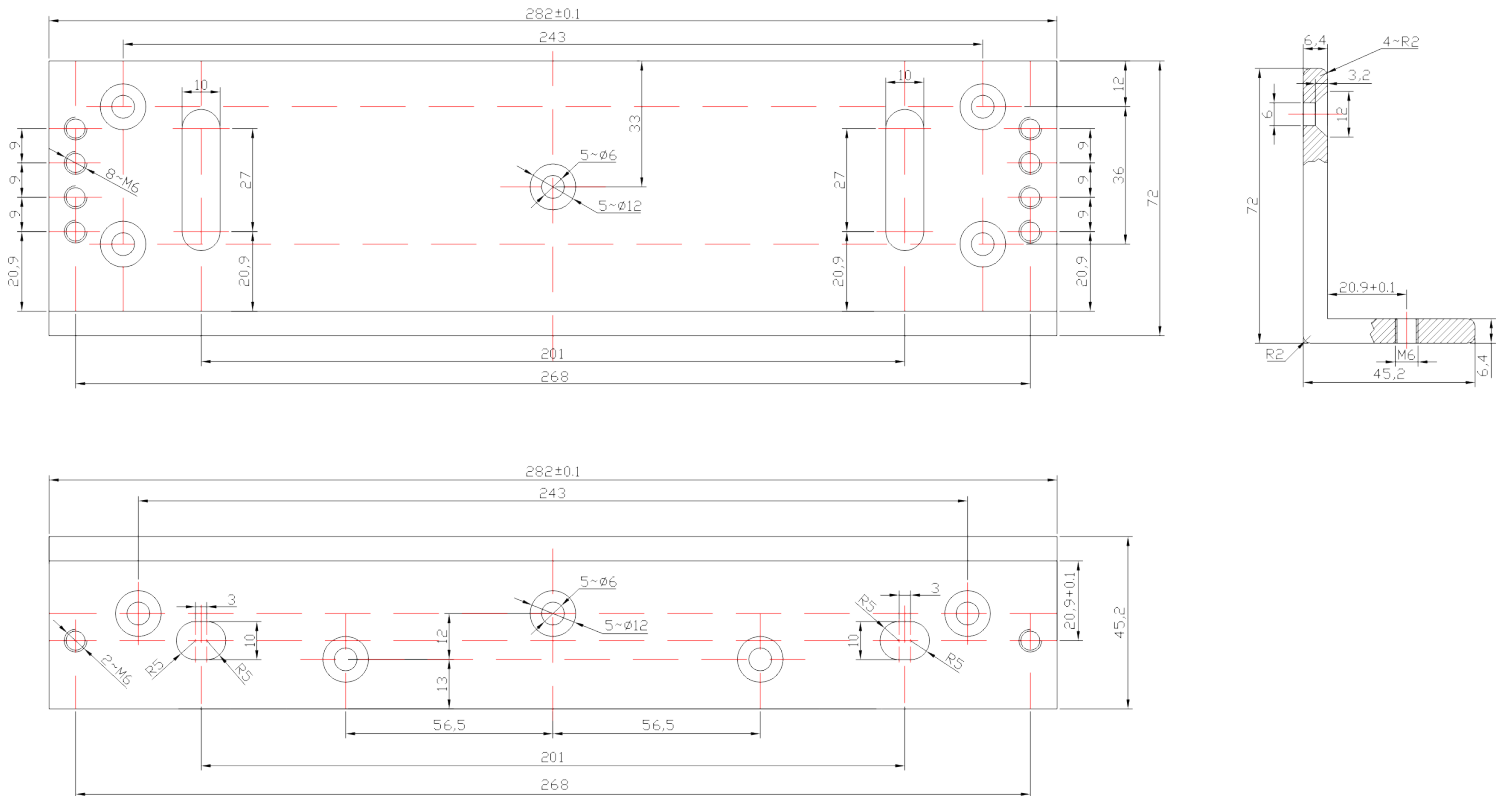

BK-1200BL UCHWYT MONTAŻOWY TYPU "L" DO DRZWI OTWIERANYCH NA ZEWNĄTRZ

Kod produktu: **BK-1200BL**

do montażu zwory EL-1200BSL

OPIS

Uchwyt przeznaczony do montażu zwory na drzwiach otwierających się na zewnątrz.

Wymiary

Montaż