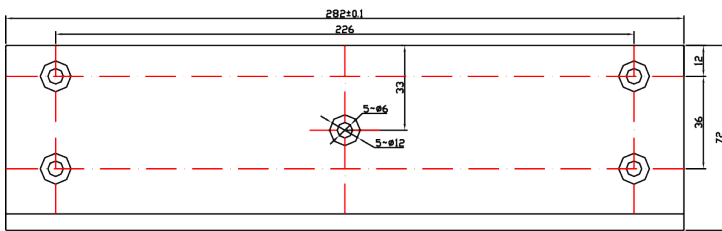

BK-1200BZL UCHWYT MONTAŻOWY TYPU "ZL" DO DRZWI OTWIERANYCH DO WEWNĄTRZ

Kod produktu: **BK-1200BZL**

do montażu zwory EL-1200BSL

OPIS

Uchwyt przeznaczony do montażu zwory na drzwiach otwierających się do wewnątrz.

Wymiary

1

2

3

1

3

Montaż