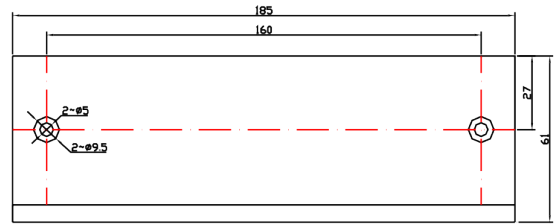

BK-1200BZL UCHWYT MONTAŻOWY TYPU "ZL" DO DRZWI OTWIERANYCH DO WEWNĄTRZ

Kod produktu: **BK-1200BZL**

do montażu zwory EL-1200BSL

OPIS

Uchwyt przeznaczony do montażu zwory na drzwiach otwierających się do wewnątrz.

Wymiary

1

2

3

1

3

Montaż