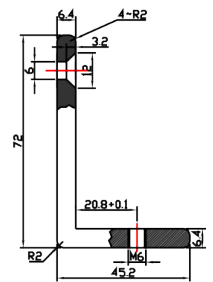

BK-1200BZL UCHWYT MONTAŻOWY TYPU "ZL" DO DRZWI OTWIERANYCH DO WEWNĄTRZ

Kod produktu: **BK-1200BZL**

do montażu zwory EL-1200BSL

OPIS

Uchwyt przeznaczony do montażu zwory na drzwiach otwierających się do wewnątrz.

Wymiary

1

2

3

1

3

Montaż