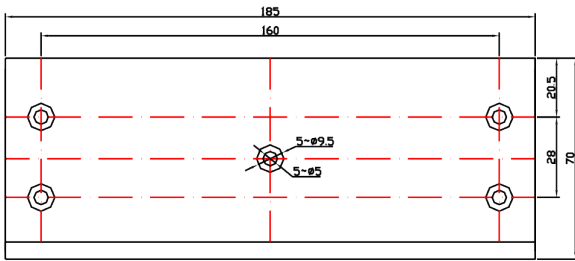

BK-1200BZL UCHWYT MONTAŻOWY TYPU "ZL" DO DRZWI OTWIERANYCH DO WEWNĄTRZ

Kod produktu: **BK-1200BZL**

do montażu zwory EL-1200BSL

OPIS

Uchwyt przeznaczony do montażu zwory na drzwiach otwierających się do wewnątrz.

Wymiary

1

2

3

1

3

Montaż