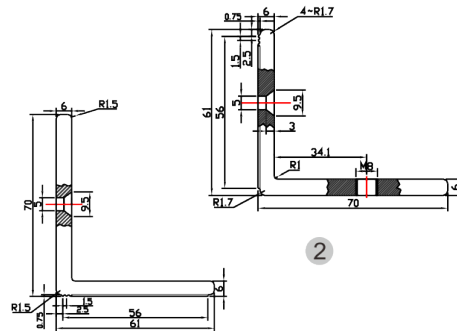

BK-1200BZL UCHWYT MONTAŻOWY TYPU "ZL" DO DRZWI OTWIERANYCH DO WEWNĄTRZ

Kod produktu: **BK-1200BZL**

do montażu zwory EL-1200BSL

OPIS

Uchwyt przeznaczony do montażu zwory na drzwiach otwierających się do wewnątrz.

Wymiary

1

2

3

1

3

Montaż