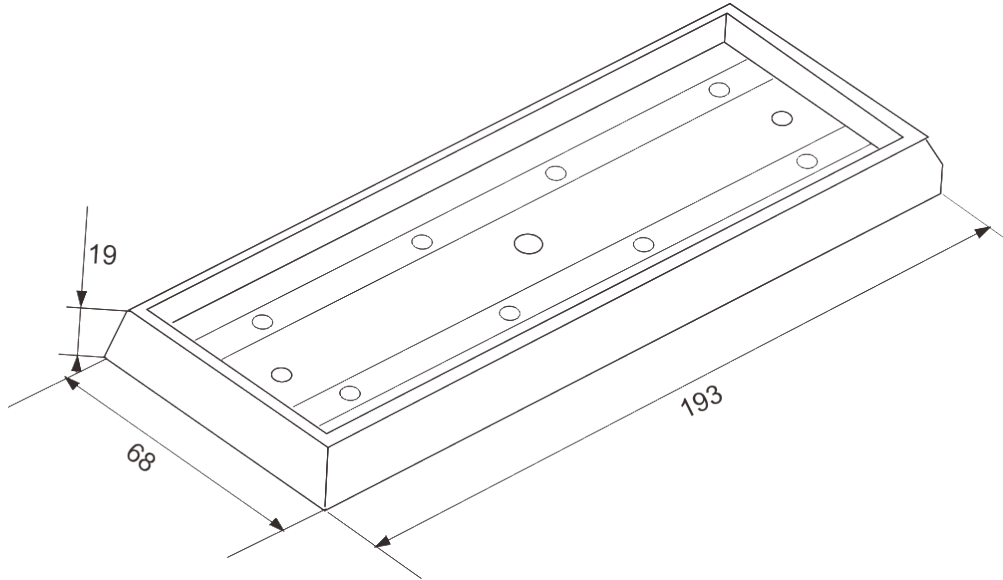

BK-1200I UCHWYT MONTAŻOWY DO DRZWI PRZECIWPÓŻAROWYCH

Kod produktu: **BK-1200I**

do montażu zwory EL-1200SL, EL-1200DSL, EL-1200WS

OPIS

Uchwyt montażowy przeznaczony do montażu zwory na drzwiach przeciwpożarowych.

Wymiary

Montaż