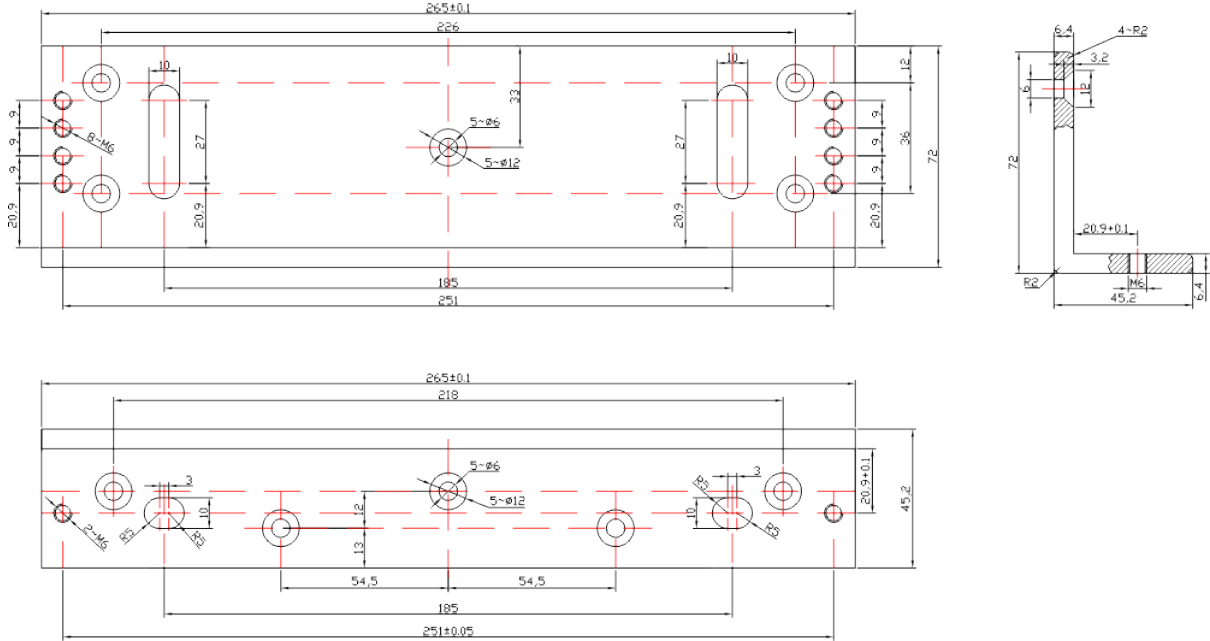

BK-1200L UCHWYT MONTAŻOWY TYPU "L" DO DRZWI OTWIERANYCH NA ZEWNĄTRZ

Kod produktu: **BK-1200L**

do montażu zwory EL-1200SL, EL-1200DSL

OPIS

Uchwyt przeznaczony do montażu zwory na drzwiach otwierających się na zewnątrz.

Wymiary

Montaż