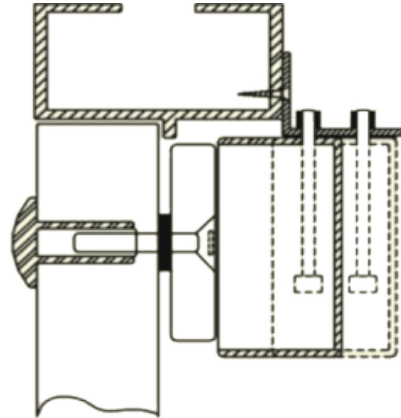

BK-1200WL UCHWYT MONTAŻOWY TYPU "L" DO DRZWI OTWIERANYCH NA ZEWNĄTRZ

Kod produktu: **BK-1200WL**

do montażu zwory EL-1200WS

OPIS

Uchwyt przeznaczony do montażu zwory na drzwiach otwierających się na zewnątrz.

Wymiary (a x b x c): 220 x 72 x 46 mm