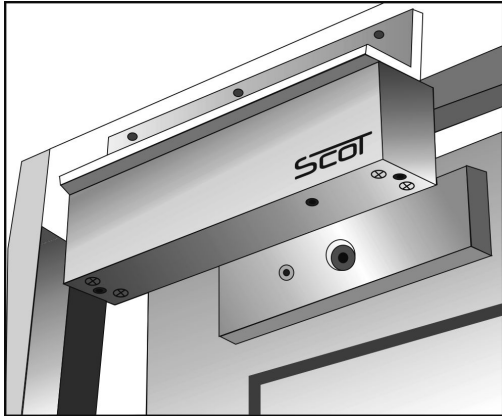

BK-1200WL UCHWYT MONTAŻOWY TYPU "L" DO DRZWI OTWIERANYCH NA ZEWNĄTRZ

Kod produktu: **BK-1200WL**

do montażu zwory EL-1200WS

OPIS

Uchwyt przeznaczony do montażu zwory na drzwiach otwierających się na zewnątrz.

Wymiary (a x b x c): 220 x 72 x 46 mm