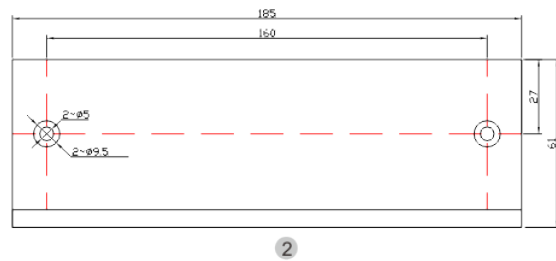

BK-1200WZŁ UCHWYT MONTAŻOWY TYPU "ZŁ" DO DRZWI OTWIERANYCH DO WEWNĄTRZ

Kod produktu: **BK-1200WZŁ**

do montażu zwory EL-1200WS

OPIS

Uchwyt przeznaczony do montażu zwory na drzwiach otwierających się do wewnątrz.

Wymiary

Montaż