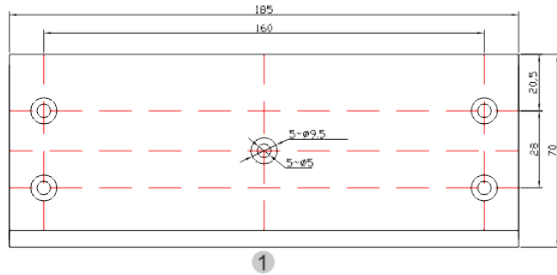

BK-1200WZŁ UCHWYT MONTAŻOWY TYPU "ZŁ" DO DRZWI OTWIERANYCH DO WEWNĄTRZ

Kod produktu: **BK-1200WZŁ**

do montażu zwory EL-1200WS

OPIS

Uchwyt przeznaczony do montażu zwory na drzwiach otwierających się do wewnątrz.

Wymiary

Montaż