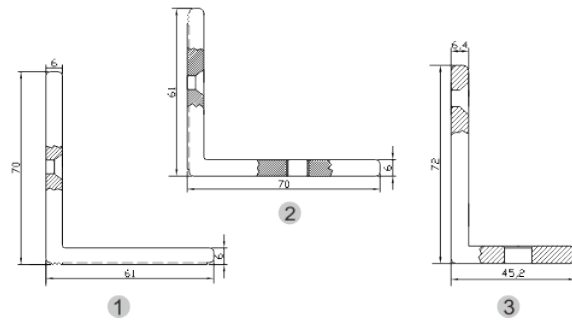

BK-1200WZŁ UCHWYT MONTAŻOWY TYPU "ZŁ" DO DRZWI OTWIERANYCH DO WEWNĄTRZ

Kod produktu: **BK-1200WZŁ**

do montażu zwory EL-1200WS

OPIS

Uchwyt przeznaczony do montażu zwory na drzwiach otwierających się do wewnątrz.

Wymiary

Montaż