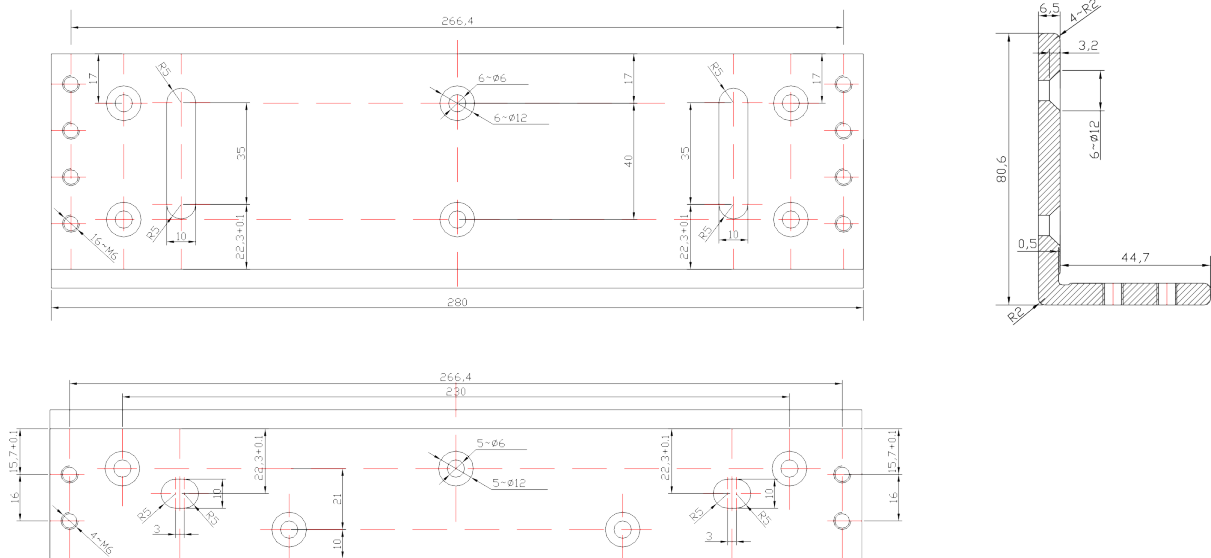

BK-1500L UCHWYT MONTAŻOWY TYPU "L" DO DRZWI OTWIERANYCH NA ZEWNĄTRZ

Kod produktu: **BK-1500L**

do montażu zwory EL-1500SL, EL-1500DSL

OPIS

Uchwyt przeznaczony do montażu zwory na drzwiach otwierających się na zewnątrz.

Wymiary

Montaż