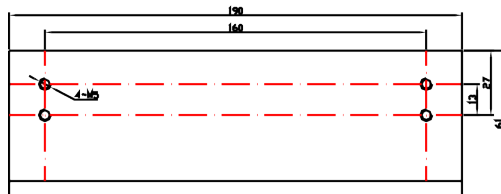

BK-1500ZL UCHWYT MONTAŻOWY TYPU "ZL" DO DRZWI OTWIERANYCH DO WEWNĄTRZ

Kod produktu: **BK-1500ZL**

do montażu zwory EL-1500SL, EL-1500DSL

OPIS

Uchwyt przeznaczony do montażu zwory na drzwiach otwierających się do wewnątrz.

Wymiary

1

1

2

2

3

3

Montaż