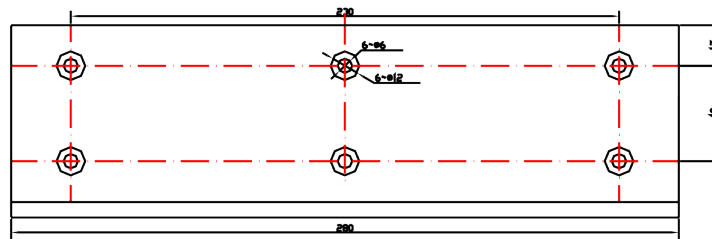

BK-1500ZL UCHWYT MONTAŻOWY TYPU "ZL" DO DRZWI OTWIERANYCH DO WEWNĄTRZ

Kod produktu: **BK-1500ZL**

do montażu zwory EL-1500SL, EL-1500DSL

OPIS

Uchwyt przeznaczony do montażu zwory na drzwiach otwierających się do wewnątrz.

Wymiary

1

1

2

2

3

3

Montaż