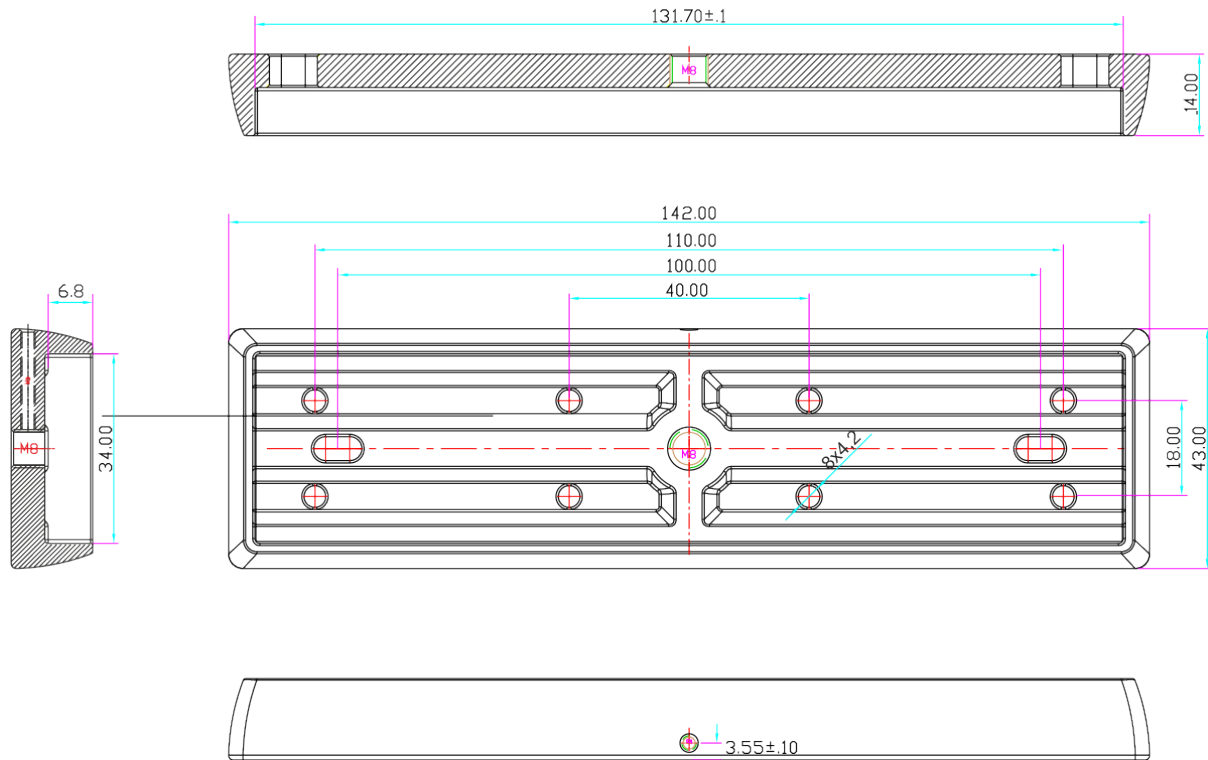

# BK-35012 UCHWYT MONTAŻOWY DO DRZWI PRZECIWPÓŻAROWYCH

Kod produktu: **BK-35012**

do montażu zwory EL-350-2, EL-350S2

## OPIS

Uchwyt montażowy przeznaczony do montażu zwory na drzwiach przeciwpożarowych.

## Wymiary

## Montaż