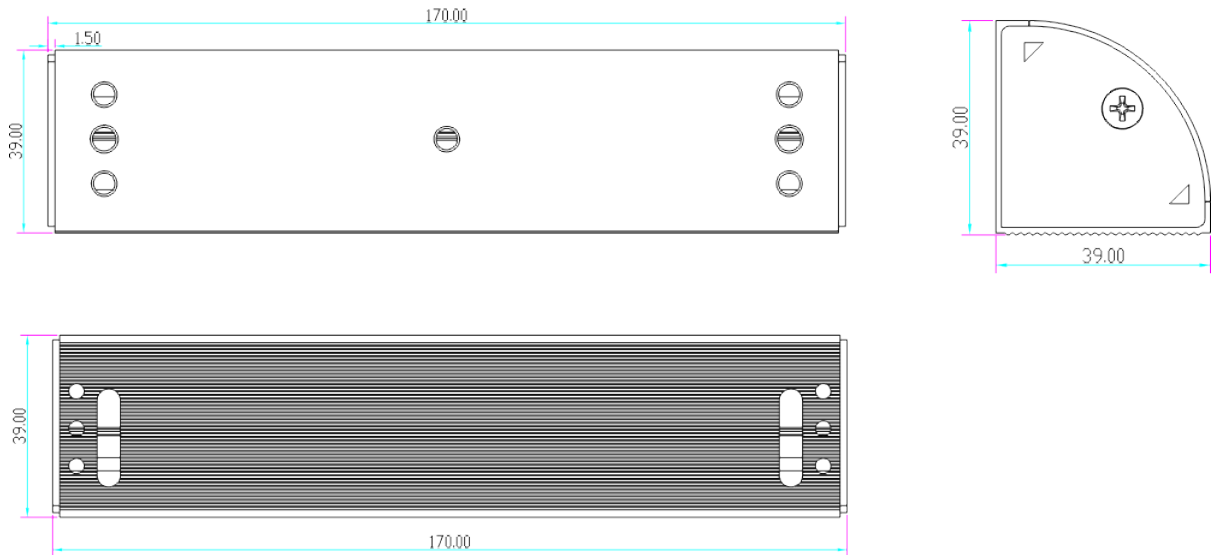

BK-350LC UCHWYT MONTAŻOWY TYPU "L" Z MASKOWNICĄ DO DRZWI OTWIERANYCH NA ZEWNĄTRZ

Kod produktu: **BK-350LC**

do montażu zwory EL-350

OPIS

Uchwyt montażowy typu "L" z maskownicą do drzwi otwieranych na zewnątrz.

Wymiary

Montaż