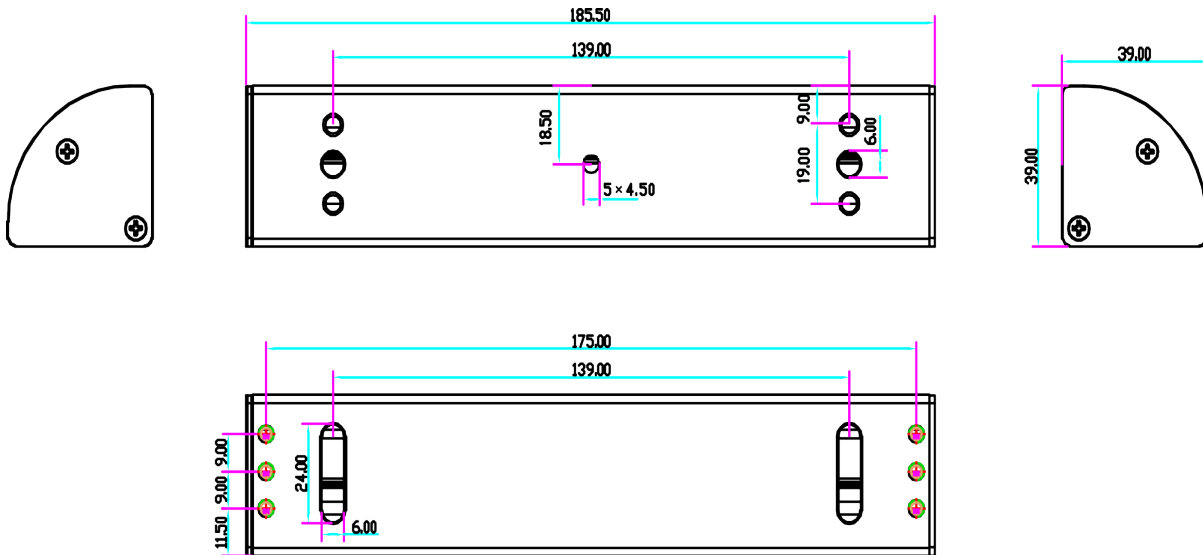

# BK-350LC2 UCHWYT MONTAŻOWY TYPU "L" Z MASKOWNICĄ DO DRZWI OTWIERANYCH NA ZEWNĄTRZ

Kod produktu: **BK-350LC2**

do montażu zwory EL-350-2, EL-350SL2

## OPIS

Uchwyt montażowy typu "L" z maskownicą do drzwi otwieranych na zewnątrz.

## Wymiary