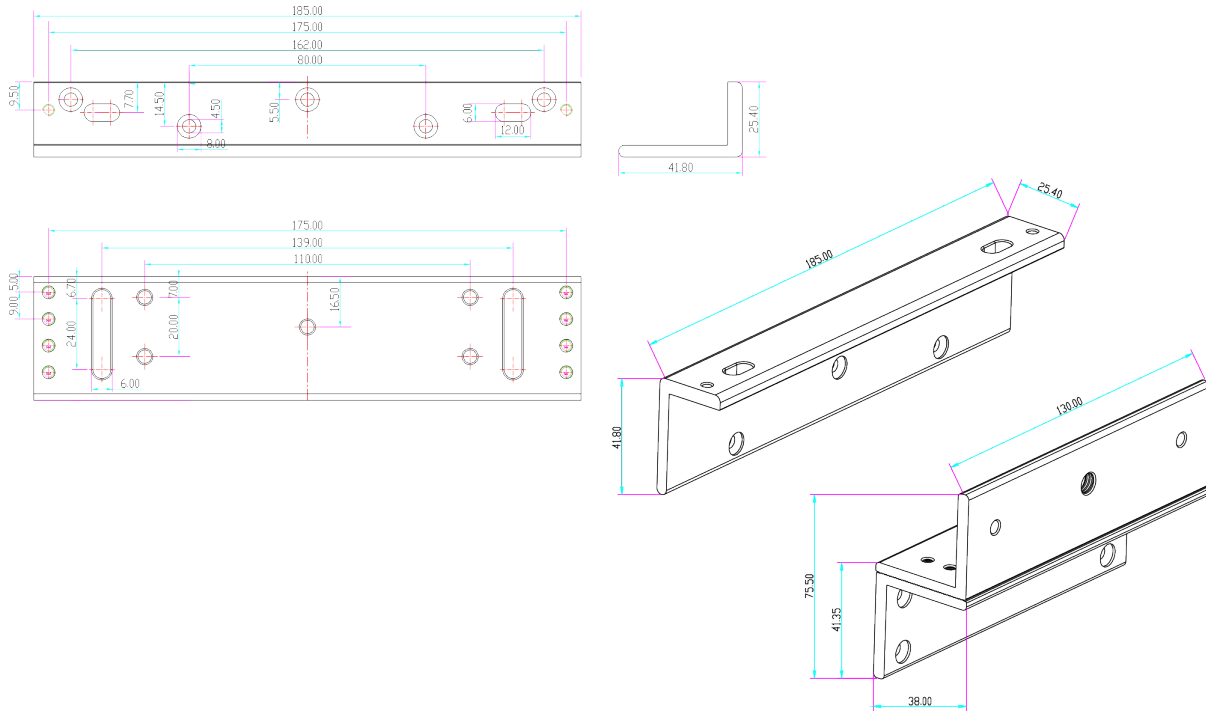

# BK-350ZL2 UCHWYT MONTAŻOWY TYPU "ZL" DO DRZWI OTWIERANYCH DO WEWNĄTRZ

Kod produktu: **BK-350ZL2**

do montażu zwory EL-350-2, EL-350SL2

## OPIS

Uchwyt przeznaczony do montażu zwory na drzwiach otwierających się na zewnątrz.

## Wymiary

## Montaż