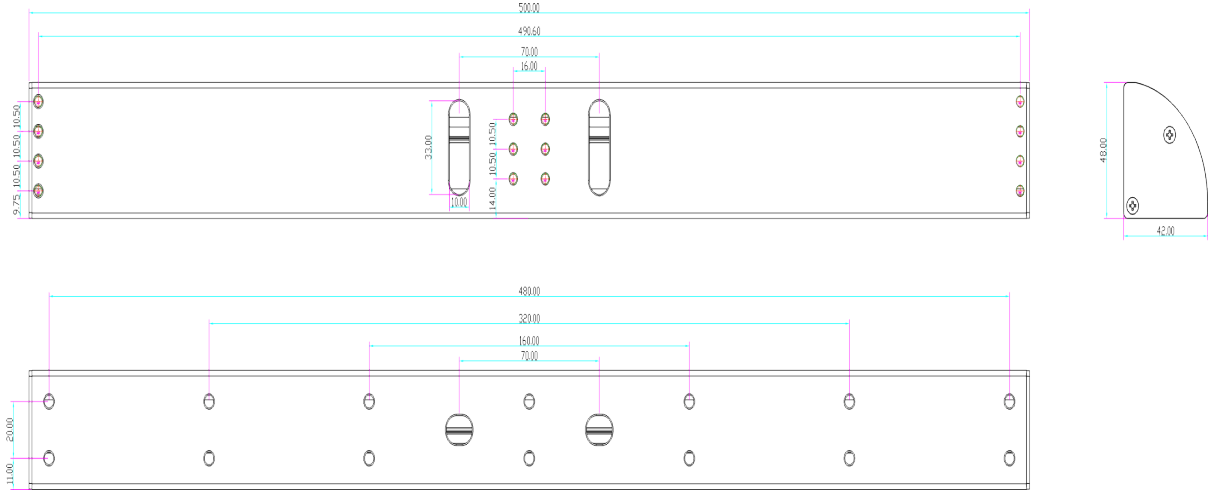

BK-600DLC2 UCHWYT MONTAŻOWY TYPU "L" Z MASKOWNICĄ DO DRZWI OTWIERANYCH NA ZEWNĄTRZ

Kod produktu: **BK-600DLC2**

do montażu zwory EL-600DSL2

OPIS

Uchwyt montażowy typu "L" z maskownicą do drzwi otwieranych na zewnątrz.

Wymiary

Montaż