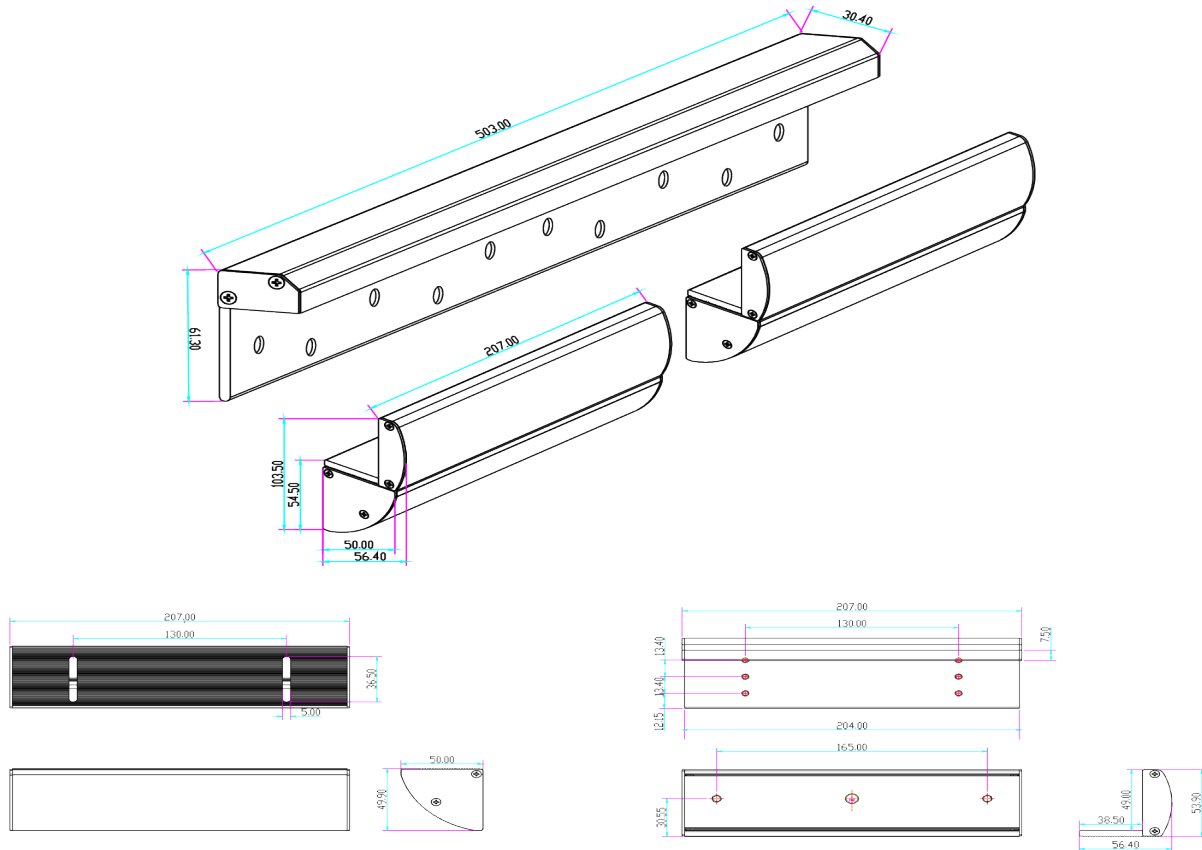

BK-600DZLC2 UCHWYT MONTAŻOWY TYPU "ZL" Z MASKOWNICĄ DO DRZWI OTWIERANYCH DO WEWNĄTRZ

Kod produktu: **BK-600DZLC2**

do montażu zwory EL-600DSL2

OPIS

Uchwyt montażowy typu "ZL" z maskownicą do drzwi otwieranych do wewnątrz.

Wymiary

Montaż