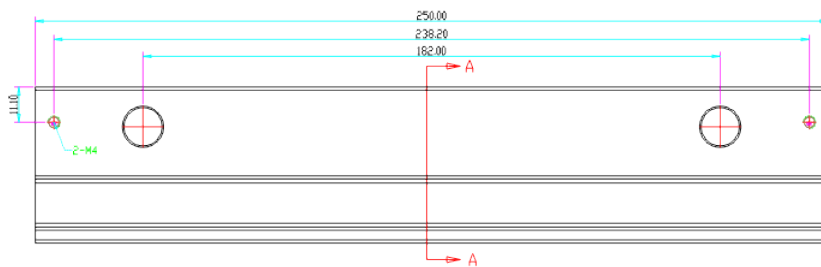

# BK-600GZ UCHWYT MONTAŻOWY DO WITRYN SZKLANYCH

Kod produktu: **BK-600GZ**

do montażu zwory EL-600SL, EL-600TSL

## OPIS

Uchwyt montażowy przeznaczony do witryn szklanych.

Max. grubość witryny: 15mm

Min. szczelina montażowa pomiędzy drzwiami a witryną: 6mm (grubość uchwytów: 4,5mm)

## Wymiary