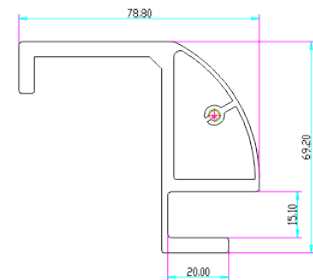

# BK-600GZ UCHWYT MONTAŻOWY DO WITRYN SZKLANYCH

Kod produktu: **BK-600GZ**

do montażu zwory EL-600SL, EL-600TSL

## OPIS

Uchwyt montażowy przeznaczony do witryn szklanych.

Max. grubość witryny: 15mm

Min. szczelina montażowa pomiędzy drzwiami a witryną: 6mm (grubość uchwytów: 4,5mm)

## Wymiary