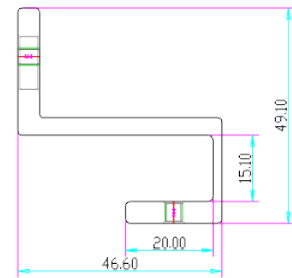

# BK-600GZ UCHWYT MONTAŻOWY DO WITRYN SZKLANYCH

Kod produktu: **BK-600GZ**

do montażu zwory EL-600SL, EL-600TSL

## OPIS

Uchwyt montażowy przeznaczony do witryn szklanych.

Max. grubość witryny: 15mm

Min. szczelina montażowa pomiędzy drzwiami a witryną: 6mm (grubość uchwytów: 4,5mm)

## Wymiary