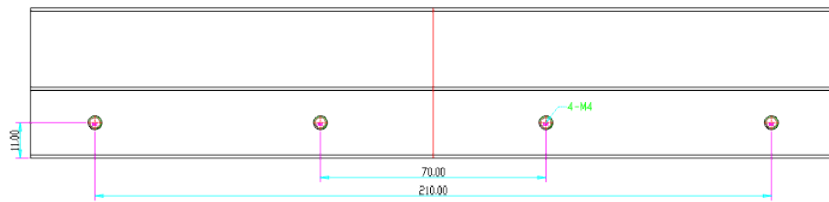

# BK-600GZ UCHWYT MONTAŻOWY DO WITRYN SZKLANYCH

Kod produktu: **BK-600GZ**

do montażu zwory EL-600SL, EL-600TSL

## OPIS

Uchwyt montażowy przeznaczony do witryn szklanych.

Max. grubość witryny: 15mm

Min. szczelina montażowa pomiędzy drzwiami a witryną: 6mm (grubość uchwytów: 4,5mm)

## Wymiary