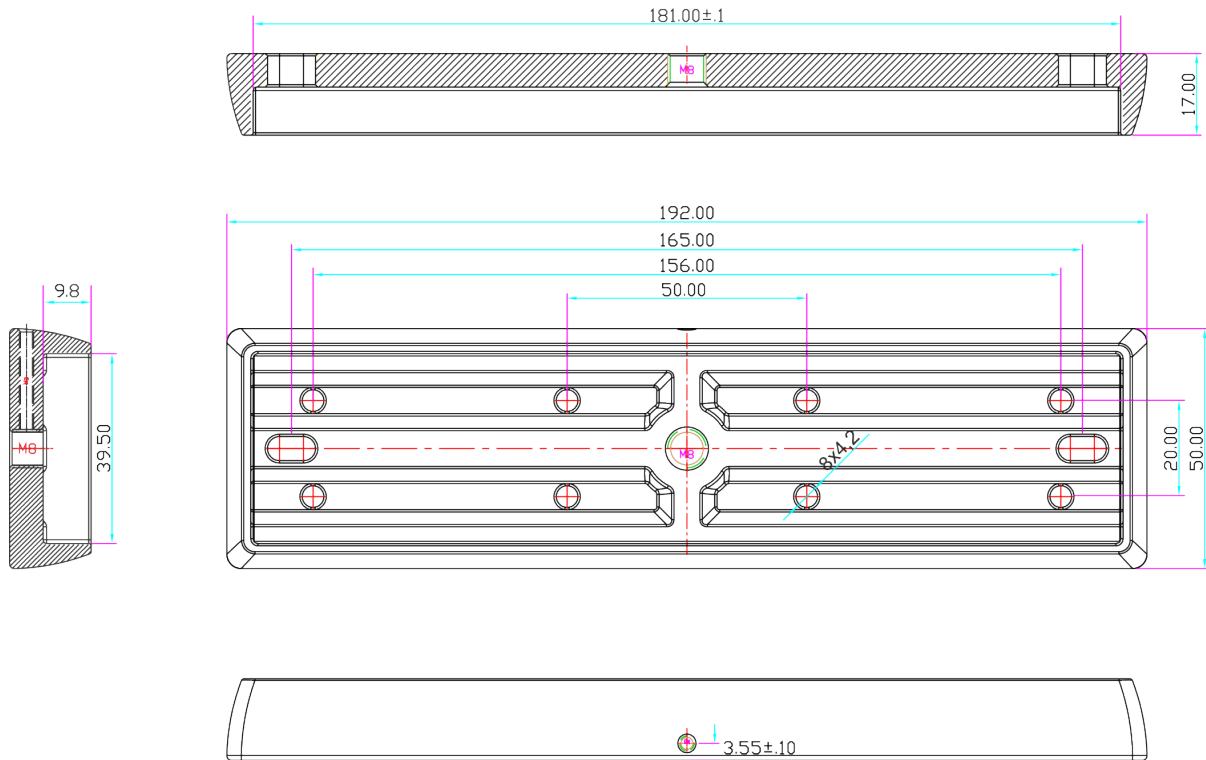

BK-60012 UCHWYT MONTAŻOWY DO DRZWI PRZECIWPÓŻAROWYCH

Kod produktu: **BK-60012**

do montażu zwory EL-600SL2, EL-600TSL2

OPIS

Uchwyt montażowy przeznaczony do montażu zwory na drzwiach przeciwpożarowych.

Wymiary

Montaż