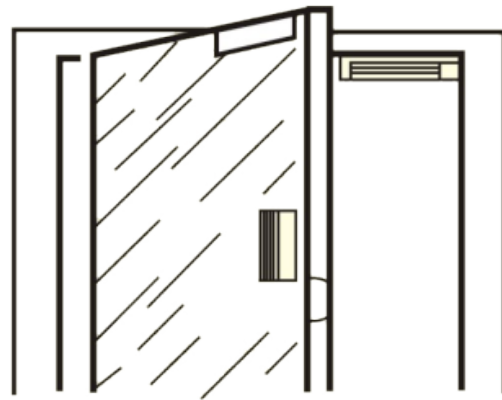

BK-600UL UCHWYT MONTAŻOWY TYPU "UL" DO DRZWI SZKLANYCH OTWIERANYCH NA ZEWNĄTRZ

Kod produktu: **BK-600UL**

do montażu zwory EL-600SL, EL-600TSL

OPIS

Uchwyt przeznaczony do montażu płytki na drzwiach szklanych.

Wymiary

Montaż

Grubość drzwi: 8-15 mm