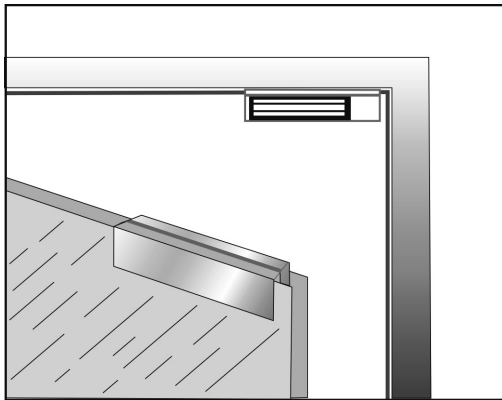

BK-600UL UCHWYT MONTAŻOWY TYPU "UL" DO DRZWI SZKLANYCH OTWIERANYCH NA ZEWNĄTRZ

Kod produktu: **BK-600UL**

do montażu zwory EL-600SL, EL-600TSL

OPIS

Uchwyt przeznaczony do montażu płytki na drzwiach szklanych.

Wymiary

Montaż

Grubość drzwi: 8-15 mm