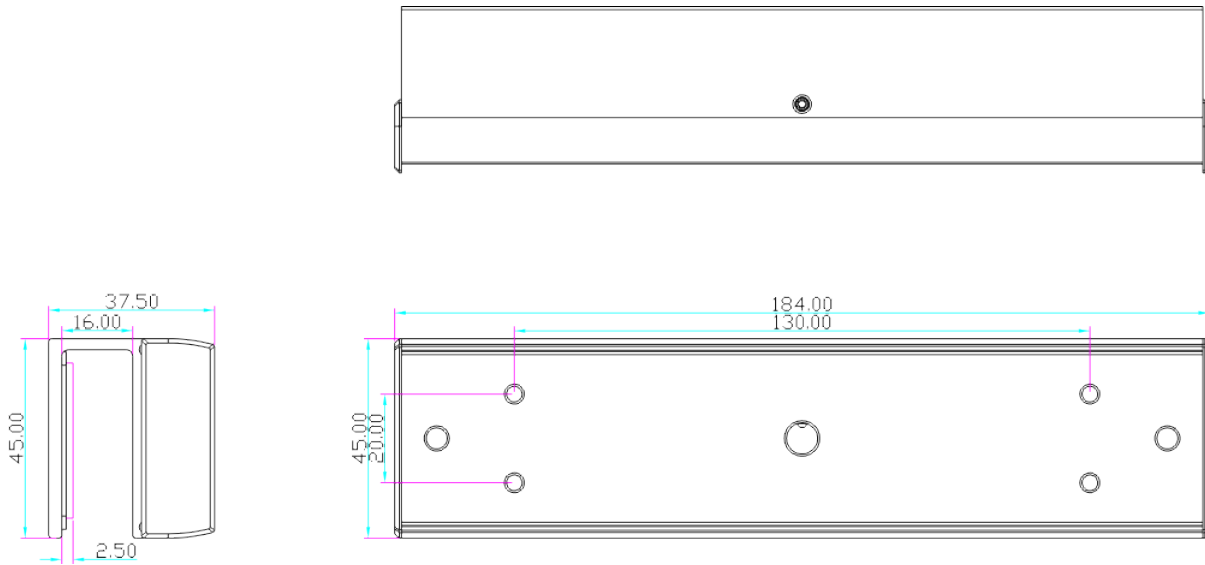

BK-600UL UCHWYT MONTAŻOWY TYPU "UL" DO DRZWI SZKLANYCH OTWIERANYCH NA ZEWNĄTRZ

Kod produktu: **BK-600UL**

do montażu zwory EL-600SL, EL-600TSL

OPIS

Uchwyt przeznaczony do montażu płytki na drzwiach szklanych.

Wymiary

Montaż

Grubość drzwi: 8-15 mm