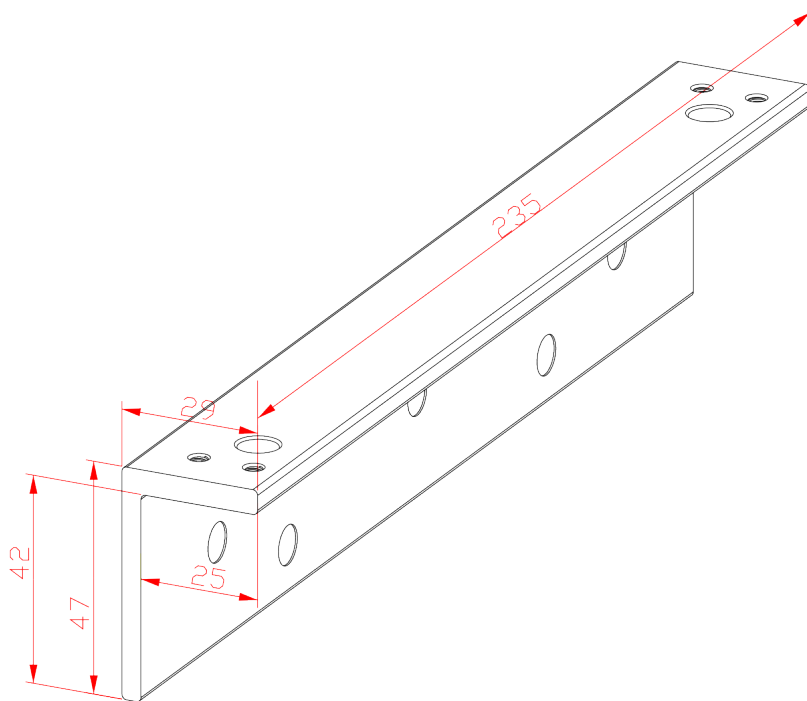

BK-600WL UCHWYT MONTAŻOWY TYPU "L" DO DRZWI OTWIERANYCH NA ZEWNĄTRZ

Kod produktu: **BK-600WL**

do montażu zwory EL-600WS

OPIS

Uchwyt przeznaczony do montażu zwory na drzwiach otwierających się na zewnątrz.

Wymiary

Montaż