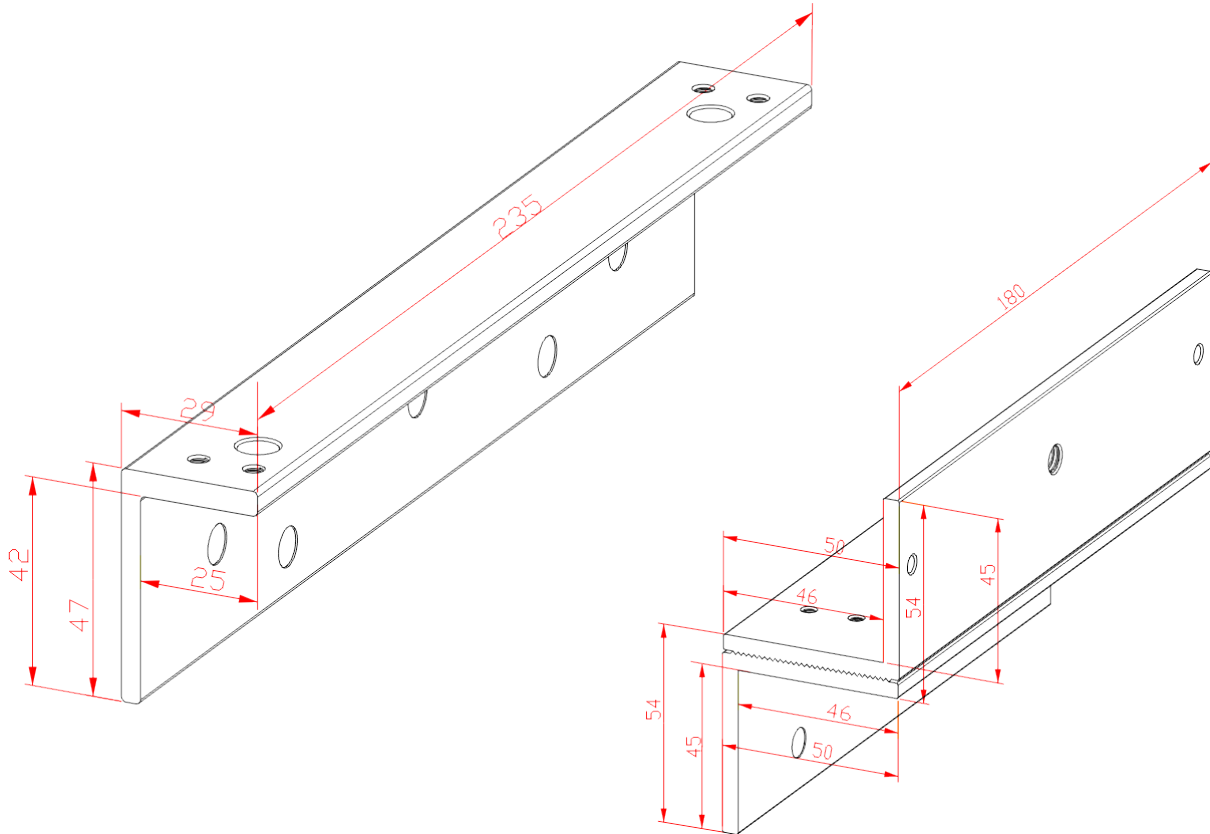

BK-600WZL UCHWYT MONTAŻOWY TYPU "ZL" DO DRZWI OTWIERANYCH DO WEWNĄTRZ

Kod produktu: **BK-600WZL**

do montażu zwory EL-600WS

OPIS

Uchwyt przeznaczony do montażu zwory na drzwiach otwierających się do wewnątrz.

Wymiary

Montaż