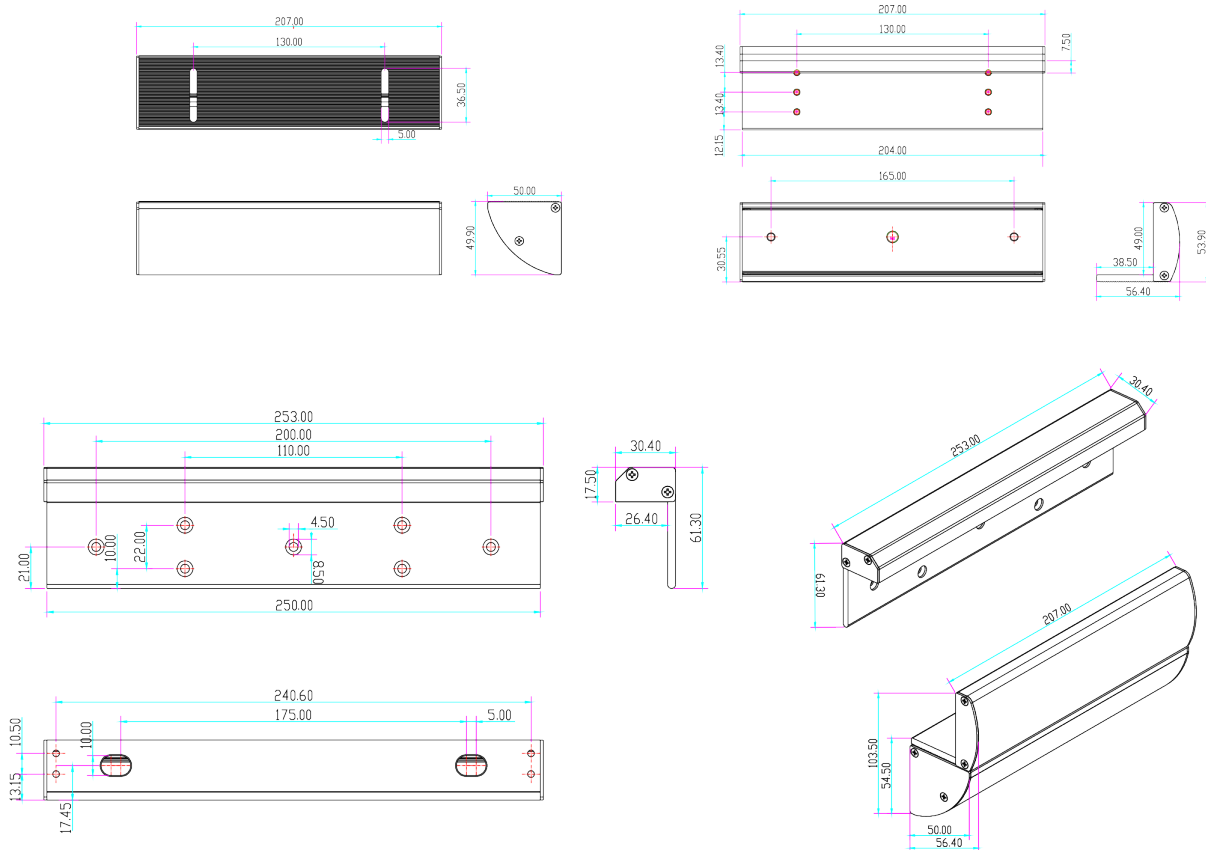

# BK-600ZLC2 UCHWYT MONTAŻOWY TYPU "ZL" Z MASKOWNICĄ DO DRZWI OTWIERANYCH DO WEWNĄTRZ

Kod produktu: **BK-600ZLC2**

do montażu zwory EL-600SL2, EL-600TSL2

## OPIS

Uchwyt montażowy typu "ZL" z maskownicą do drzwi otwieranych do wewnątrz.

## Wymiary

## Montaż