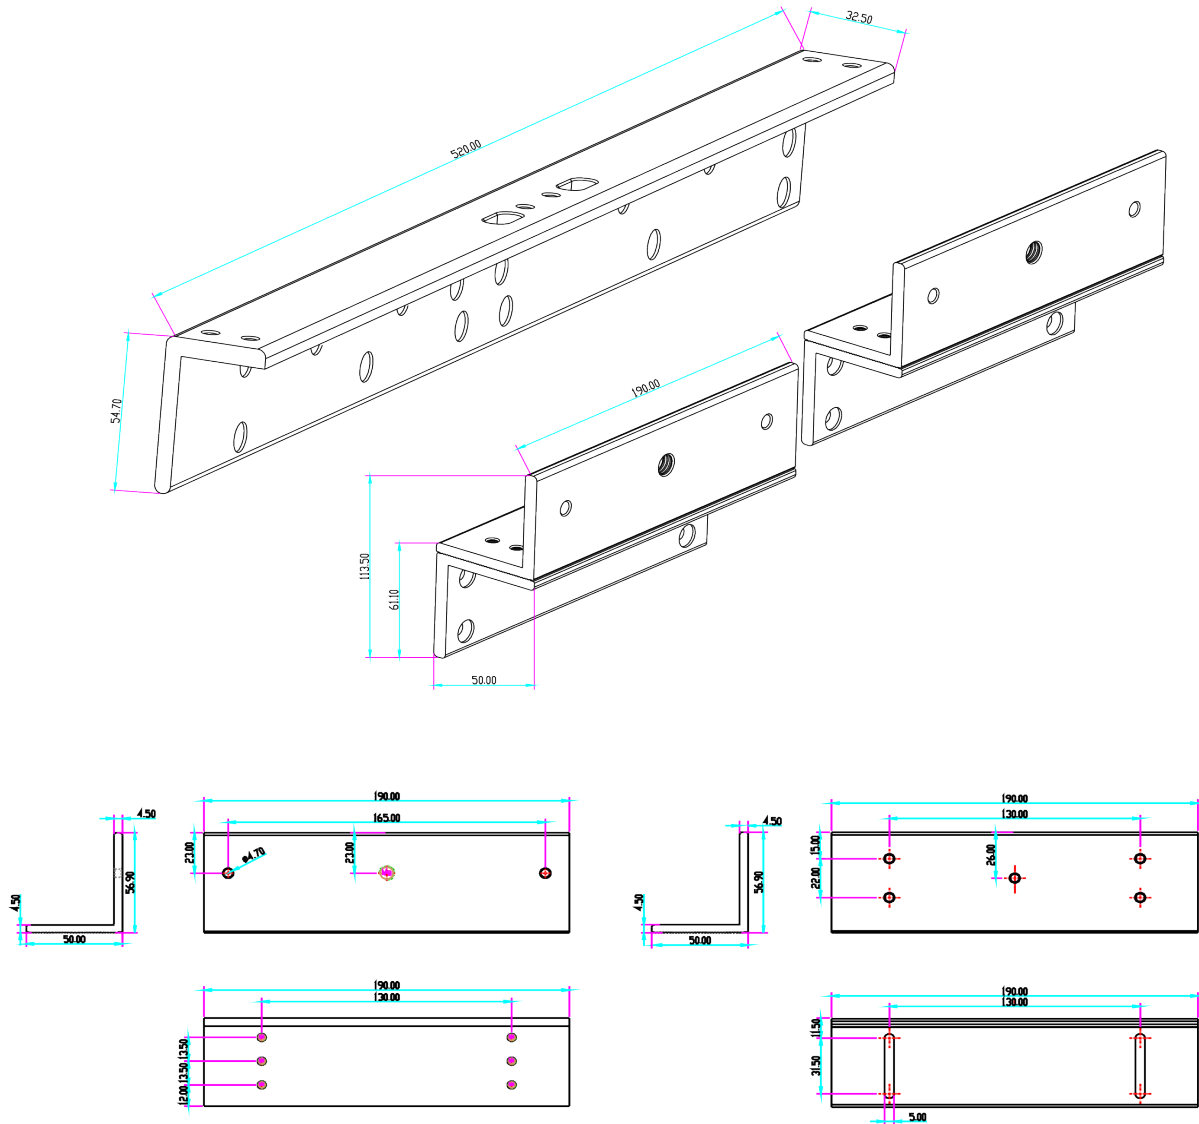

# BK-800DZL2 UCHWYT MONTAŻOWY TYPU "ZL" DO DRZWI OTWIERANYCH DO WEWNĄTRZ

Kod produktu: **BK-800DZL2**

do montażu zwory EL-800DSL2

## OPIS

Uchwyt przeznaczony do montażu zwory na drzwiach otwierających się do wewnątrz.

## Wymiary

## Montaż