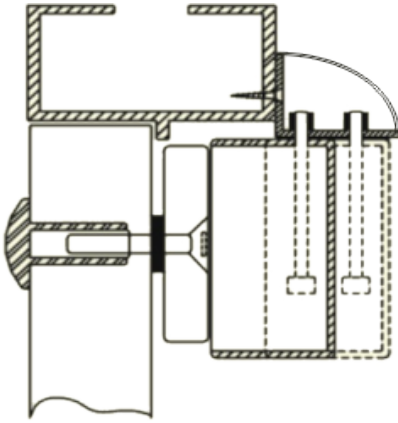

BK-800LC UCHWYT MONTAŻOWY TYPU "L" Z MASKOWNICĄ DO DRZWI OTWIERANYCH NA ZEWNĄTRZ

Kod produktu: **BK-800LC**

do montażu zwory EL-800SL

OPIS

Uchwyt montażowy typu "L" z maskownicą do drzwi otwieranych na zewnątrz.

Wymiary (a x b x c): 285 x 48 x 42 mm