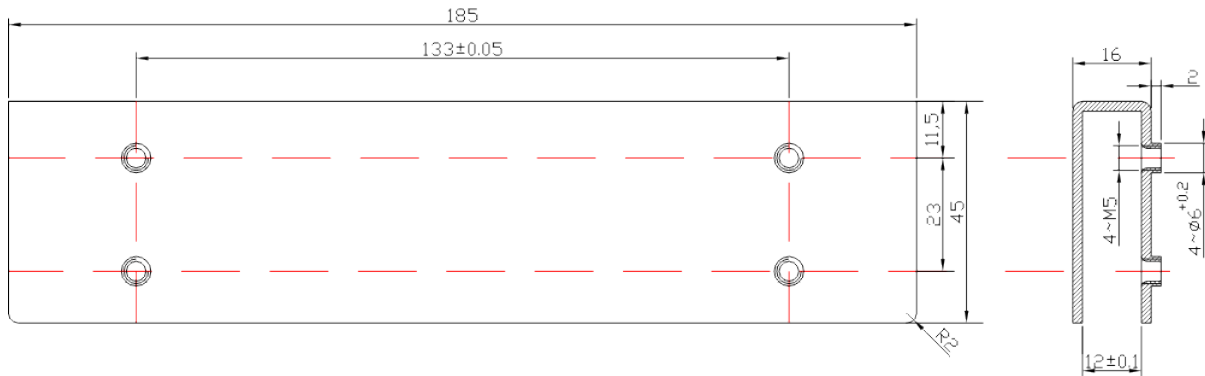

BK-800UL UCHWYT MONTAŻOWY TYPU "UL" DO DRZWI SZKŁANYCH OTWIERANYCH NA ZEWNĄTRZ

Kod produktu: **BK-800UL**

do montażu zwory EL-800SL, EL-800DSL

OPIS

Uchwyt przeznaczony do montażu płytki na drzwiach szklanych.

Wymiary

Montaż

Grubość drzwi: 8-12 mm