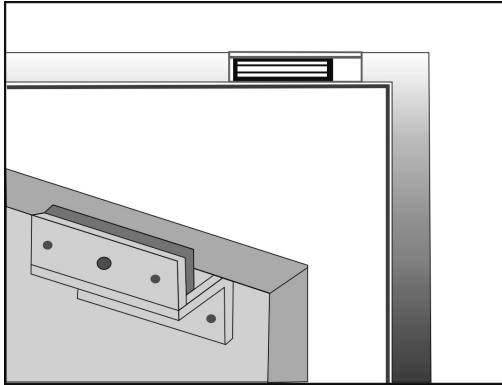

## BK-800WZL UCHWYT MONTAŻOWY TYPU "ZL" DO DRZWI OTWIERANYCH DO WEWNĄTRZ

Kod produktu: **BK-800WZL**

do montażu zwory EL-800WS

### OPIS

Uchwyt przeznaczony do montażu zwory na drzwiach otwierających się do wewnątrz.

Wymiary (a x b x c): 228 x 54 x 31 mm

Wymiary (d x e x f): 189 x 56 x 50 mm