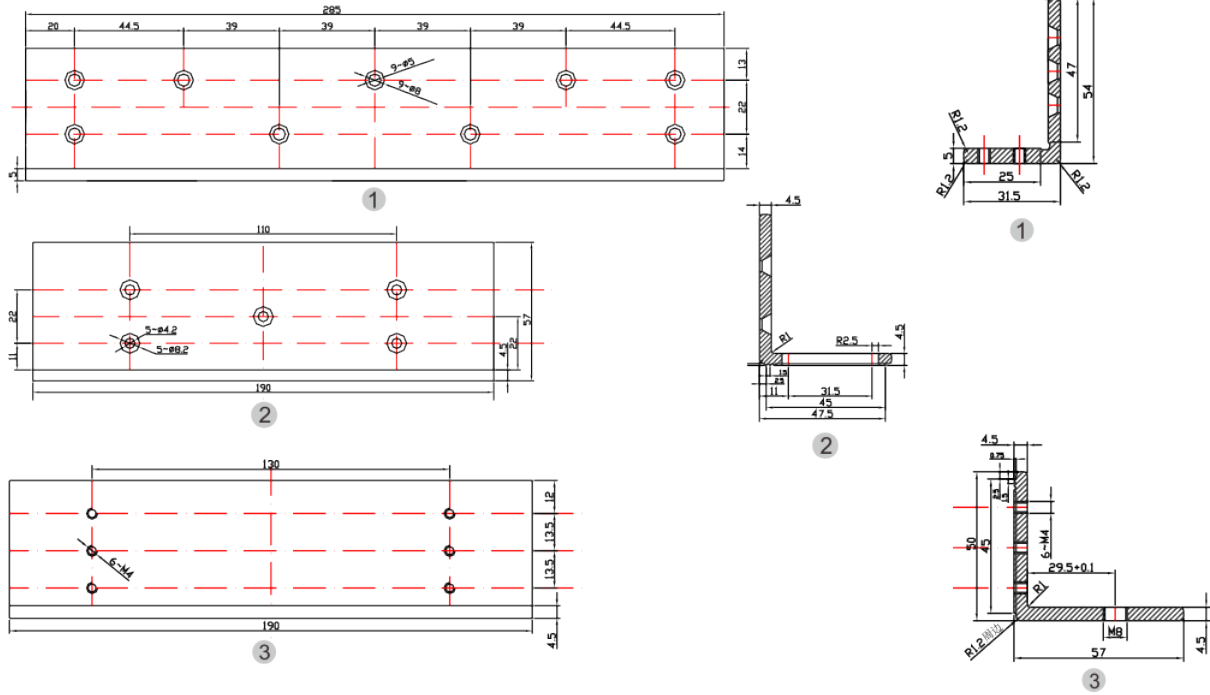

BK-800ZL UCHWYT MONTAŻOWY TYPU "ZL" DO DRZWI OTWIERANYCH DO WEWNĄTRZ

Kod produktu: **BK-800ZL**

do montażu zwory EL-800SL, EL-800DSL

OPIS

Uchwyt przeznaczony do montażu zwory na drzwiach otwierających się do wewnątrz.

Wymiary

Montaż