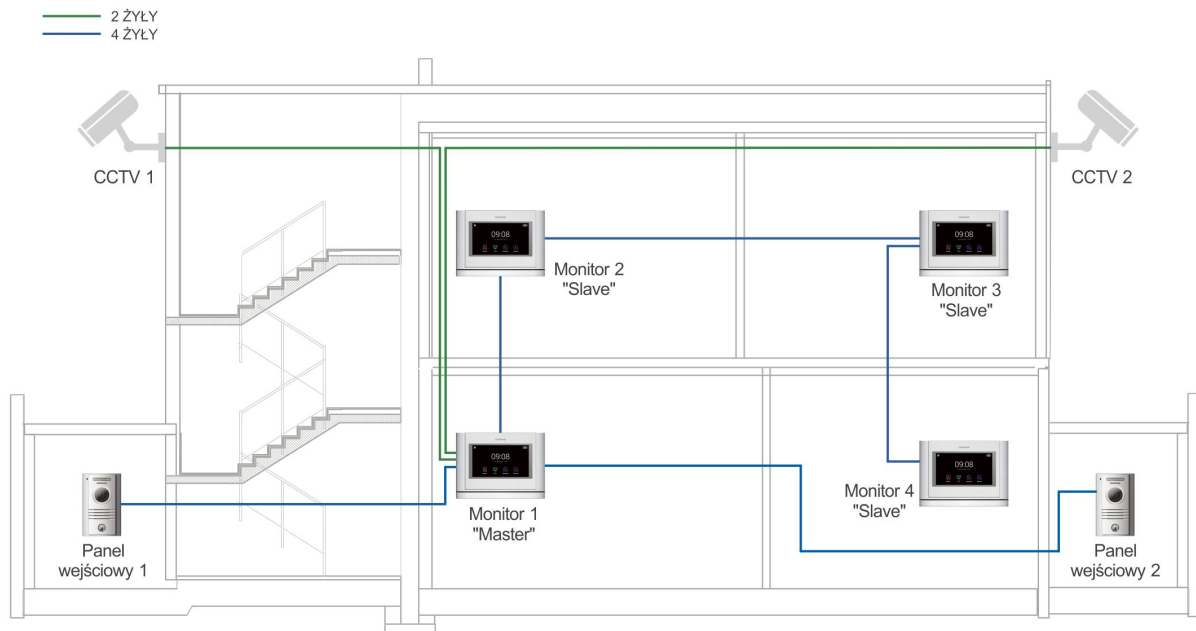

OPIS

System COMMAX 4-4-4 zapewnia wysoką jakość obrazu zarówno z kamer obserwacyjnych jak i paneli wejściowych. Estetyczny monitor wykrywa ruch i zapisuje obraz sprzed kamery obserwacyjnej lub panelu zewnętrznego. Użytkownicy mogą sprawdzić kto znajdował się w pobliżu drzwi wejściowych lub w otoczeniu domu. System z łatwością obsługuje paneli wejściowych do komunikacji z odwiedzającymi. Kamery obserwacyjne CCTV można podłączyć bezpośrednio do monitora.

Jeśli potrzebujesz obsługiwać kilka wejść w kilku miejscach w swoim domu system COMMAX 4-4-4 jest najlepszym rozwiązaniem dla zapewnienia komfortu i bezpieczeństwa.

Monitor CDV-704MA wyświetla obraz jakości HD 720p zarówno z paneli wejściowych (np. DRC-40KHD) jak i z kamer obserwacyjnych AHD 1,3Mpx.

Dotykowy ekran monitora pozwala szybko i skutecznie nawiązać komunikację z panelem, otworzyć wejście, czy zapisać obraz w pamięci urządzenia.

SCHEMAT IDEOWY

CDV-704MA(DC)/DRC-40KHD

CECHY/FUNKCJE

Monitor:

- monitor kolorowy
- wyświetlacz 7" Color TFT-LCD 16:9, **dotykowy**
- standard sygnału video **PAL/NTSC**
- obsługuje dwa wejście
- dodatkowe dwa wejścia kamer CCTV (AHD, 1,3Mpx, analog)
- detekcja ruchu z paneli wejściowych lub kamer CCTV
- czytnik kart SD - zapis zdjęć/filmów
- możliwość podłączenia dodatkowego monitora
- paging pomiędzy stacjami
- instalacja czteroprzewodowa + obwód elektrozamka
- współpracuje z kamerami HD 720p oraz analogowymi czteroprzewodowymi
- zasilanie 230V

Kamera:

- kamera kolorowa 1,3Mpx
- metalowa, nadtylnkowa
- kąt widzenia w pionie: 60 stopni , w poziomie: 75 stopni
- regulacja kąta widzenia (w pionie: 12 stopni)
- standard sygnału video PAL
- doświetlenie diodami światła białego
- instalacja czteroprzewodowa + obwód elektrozamka
- współpracuje z monitorami czteroprzewodowymi HD 960p (CDV-704MA)
- wymiary panela czołowego 155/96/32,5 (wys/szer/gł) mm