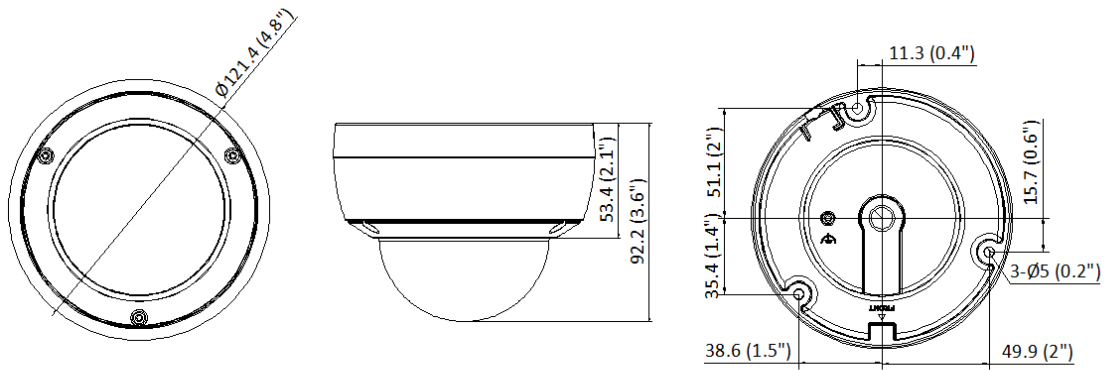

### ▪ Dimension

Unit:mm (inch)

▪ **Accessory**

▪ **Optional**

DS-1272ZJ-120 Wall Mount	DS-1272ZJ-120-TR15 Wall Mount	DS-1276ZJ-SUS Corner Mount	DS-1280ZJ-DM46 Junction Box	DS-1253ZJ-M Rain Shade
				
DS-1275ZJ-SUS Vertical Pole Mount	DS-1272ZJ-120B Wall Mount	DS-1271ZJ-120 Pendant Mount		
				