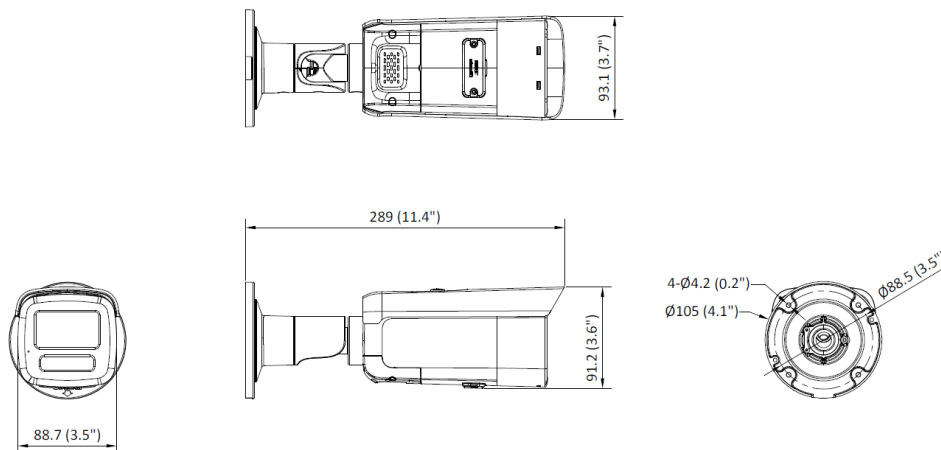

▪ **Dimension**

Unit:mm (inch)

▪ Accessory

▪ Optional

DS-1260ZJ-AC#SA	DS-1280ZJ-S	DS-1260ZJ	DS-1275ZJ-S-SUS	DS-1275ZJ-SUS
Junction box	Junction box	Junction box	Vertical pole mount	Vertical Pole Mount
				
<b>DS-1276ZJ-SUS</b>				
<b>Corner Mount</b>				
				