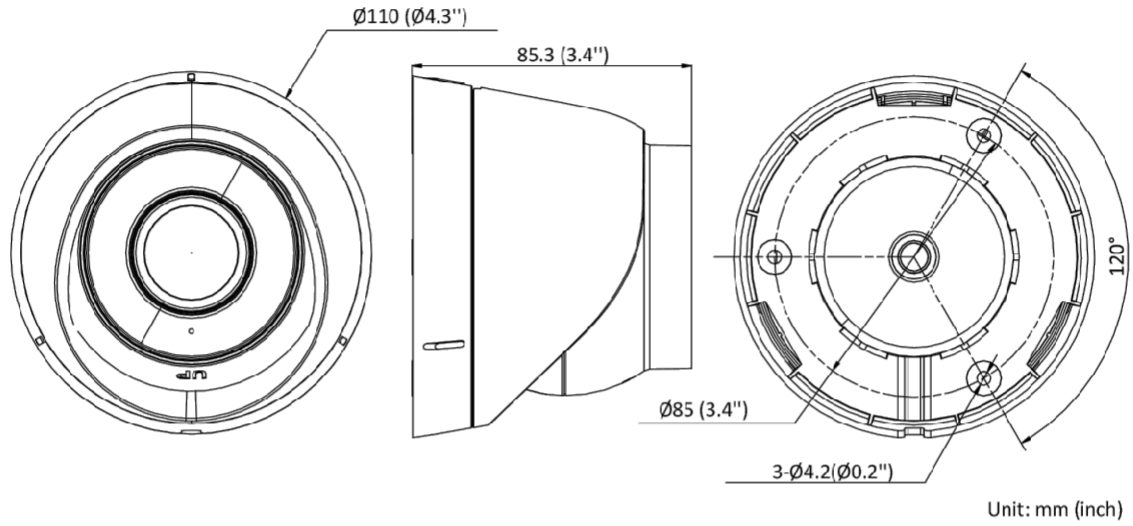

Wymiary

Akcesoria

Opcjonalnie

DS-1280ZJ-S Puszka montażowa	DS-1276ZJ-SUS Mocowanie narożne	DS-1272ZJ-110-TRS Montaż ścienny	DS-1275ZJ-SUS Mocowanie do słupa