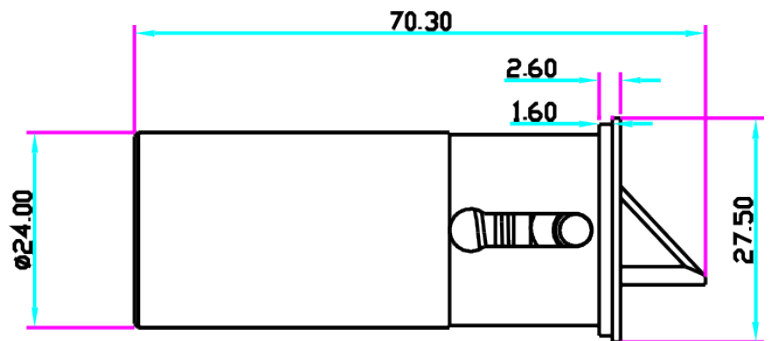

EB-180 ELEKTROZAMEK TRZPIENIOWY MINI

Kod produktu: **EB-180**

siła trzymania 300 kg, zasilanie 12V DC, bez napięcia wysunięty

OPIS

Elektrozamek trzpieniowy w wersji mini

Wymiary:

SPECYFIKACJA

Typ elektrozamka	NC (standardowy, drzwi zamknięte bez napięcia)
Maks. nacisk na drzwi	180 kg
Zasilanie	12V DC
Pobór prądu	100mA
Wymiary elektrozamka	70,3 x 59 x 27,5 mm
Temperatura pracy	-10□+55°C
Wilgotność względna otoczenia	0~90%(bez kondensacji)