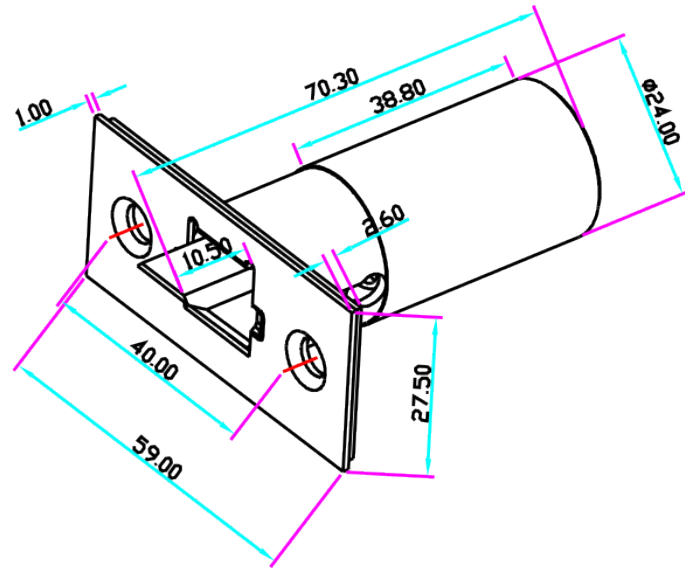

EB-180 ELEKTROZAMEK TRZPIENIOWY MINI

Kod produktu: **EB-180**

siła trzymania 300 kg, zasilanie 12V DC, bez napięcia wysunięty

OPIS

Elektrozamek trzpieniowy w wersji mini

Wymiary:

SPECYFIKACJA

Typ elektrozamka	NC (standardowy, drzwi zamknięte bez napięcia)
Maks. nacisk na drzwi	180 kg
Zasilanie	12V DC
Pobór prądu	100mA
Wymiary elektrozamka	70,3 x 59 x 27,5 mm
Temperatura pracy	-10□+55°C
Wilgotność względna otoczenia	0~90%(bez kondensacji)