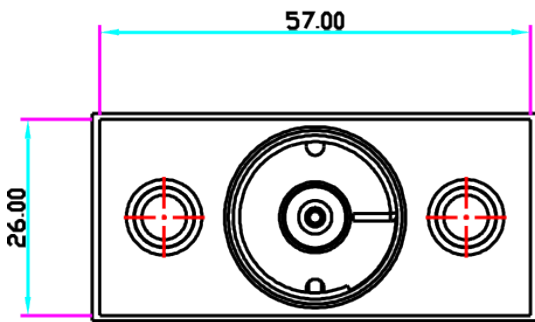

EB-180 ELEKTROZAMEK TRZPIENIOWY MINI

Kod produktu: **EB-180**

siła trzymania 300 kg, zasilanie 12V DC, bez napięcia wysunięty

OPIS

Elektrozamek trzpieniowy w wersji mini

Wymiary:

SPECYFIKACJA

Typ elektrozamka	NC (standardowy, drzwi zamknięte bez napięcia)
Maks. nacisk na drzwi	180 kg
Zasilanie	12V DC
Pobór prądu	100mA
Wymiary elektrozamka	70,3 x 59 x 27,5 mm
Temperatura pracy	-10□+55°C
Wilgotność względna otoczenia	0~90%(bez kondensacji)