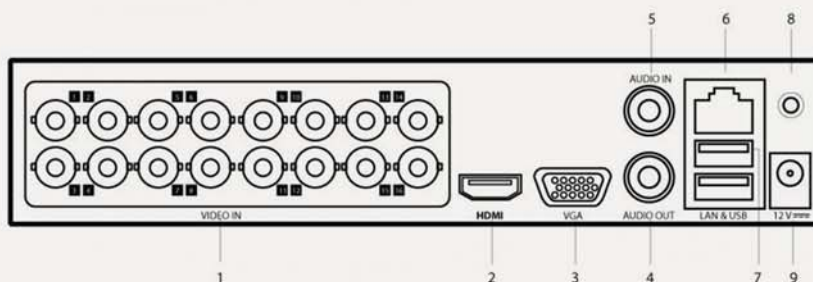

## Opis

Rejestrator HQ-THD1601KL-C obsługuje kamery Turbo HD (HDTVI), HDCVI, AHD, CVBS oraz kamery IP. Obsługuje porty wyjściowe VGA i HDMI umożliwiając tym samym wyświetlanie obrazu na zwykłym monitorze w rozdzielczości FullHD 1080p. Zapis obrazu w rozdzielczości nawet 3Mpx\* dla Turbo HD pozwala uzyskać bardzo wysoką jakość nagrań przy korzystaniu ze standardowych analogowych instalacji.

Tryb pracy pentaplex oraz intuicyjne menu w języku polskim sprawia, że korzystanie z funkcji rejestratora jest łatwe i wygodne. Rejestrator może obsługiwać dysk SATA max. 6TB i posiada rozbudowane opcje wyszukiwania nagranych materiałów wideo. Pliki wideo z dysku twardego mogą być kopiowane na przenośną pamięć USB i odtwarzane na dowolnym komputerze PC.

## Schemat tylnego rejestratora

NUMER	OPIS
1	WEJŚCIE WIDEO, BNC
2	WYJŚCIE HDMI
3	WYJŚCIE VGA
4	WYJŚCIE AUDIO, RCA
5	WEJŚCIE AUDIO, RCA
6	PORT SIECIOWY LAN
7	PORT USB
8	GND
9	ZASILANIE 12VDC

Specyfikacja techniczna

<b>Inne</b>	
Interfejsy	2 x USB 2.0
Zasilanie	12VDC
Pobór mocy (bez HDD)	≤ 12 W
Temp. pracy / wilg. pow.	-10°C ~+55°C / 10% ~ 90%
Wymiary [mm]	285x210x45 mm
Masa (bez HDD)	1kg