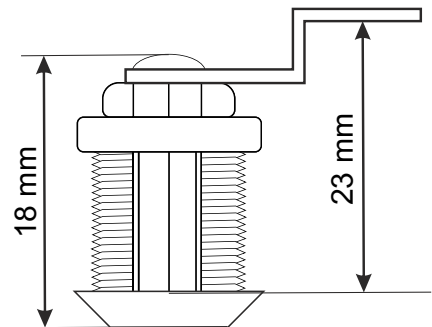

KOD: **MR027** v.1.0/1  
NAZWA: **Zamek typ 876 – ten sam kod**

PL

#### PRZEZNACZENIE

---

Zamek do obudów.

#### DANE TECHNICZNE

---

Uwagi:

- zamek o powtarzalnym kodzie 9081 - typ 876
- w komplecie dwa klucze
- kompatybilny z obudowami do SSWiN

---