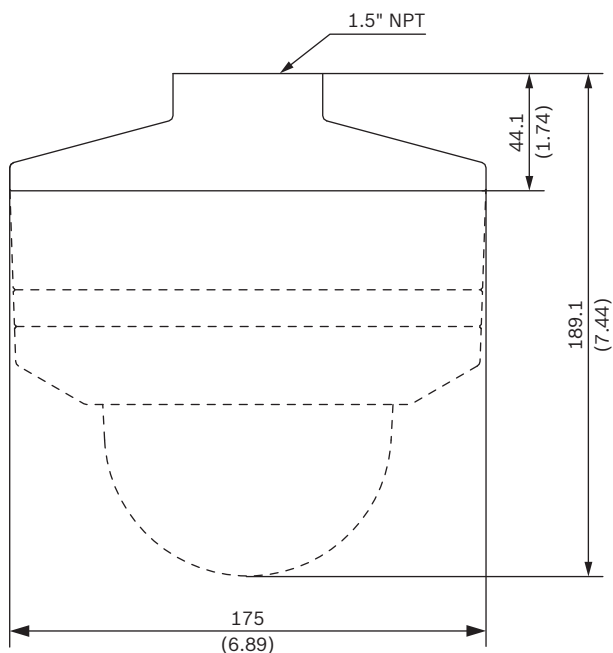

Parametry środowiskowe

Mgła solna	IEC60068-2-52
Wibracje	NEMA TS2
Wstrząsy	IEC 60068-2-27
Odporności na uderzenia	IK10

Zawartość zestawu

Liczba	Element
1	Podstawa do montażu podwieszanego
4	Wkręt M6 x 12 mm T25
1	Wkręt M4 x 16 mm T25
1	Skrócona instrukcja instalacji

Parametry techniczne

Parametry mechaniczne

Wymiary	Φ 175 mm, wys. = 44 mm
Masa	269 g (produkt) 572 g (połączony z NDA-8000-PIPW)
Standardowy kolor	Biały (RAL 9003)
Materiał	Stop Aluminium

Wymiary w mm

Informacje do zamówień