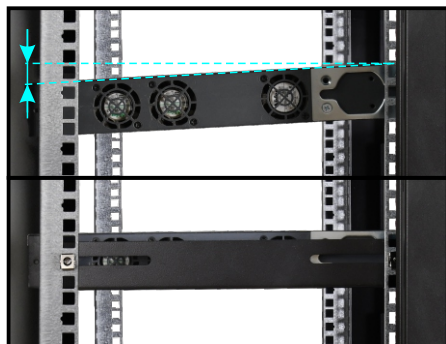

KOD: **RASM1000** v1.0/1  
 NAZWA: **Zestaw dwóch szyn montażowych 750mm do szaf RACK typu RS/ZRS**

### PRZEZNACZENIE

Szyny montażowe RASM1000 przeznaczone są podparcia ciężkich urządzeń (swich, zasilacz, UPS) montowanych doczołowo w szafach RACK 19".

### DANE TECHNICZNE

<b>Wymiary montażowe:</b>	W=19" H=1U D=750mm
<b>Wymiary:</b>	W=44, H=39, D=750 [mm, +/-2]
<b>Waga netto/brutto:</b>	1,35 / 1,42 [kg]
<b>Wykonanie:</b>	Błacha 1mm walcowana na zimno (SPCC), RAL 9004 (czarna)
<b>Zastosowanie:</b>	do wewnątrz
<b>Uwagi:</b>	- mocowanie dwupunktowe, boczne do profili RACK - w komplecie 4 śruby M6 + koszyki