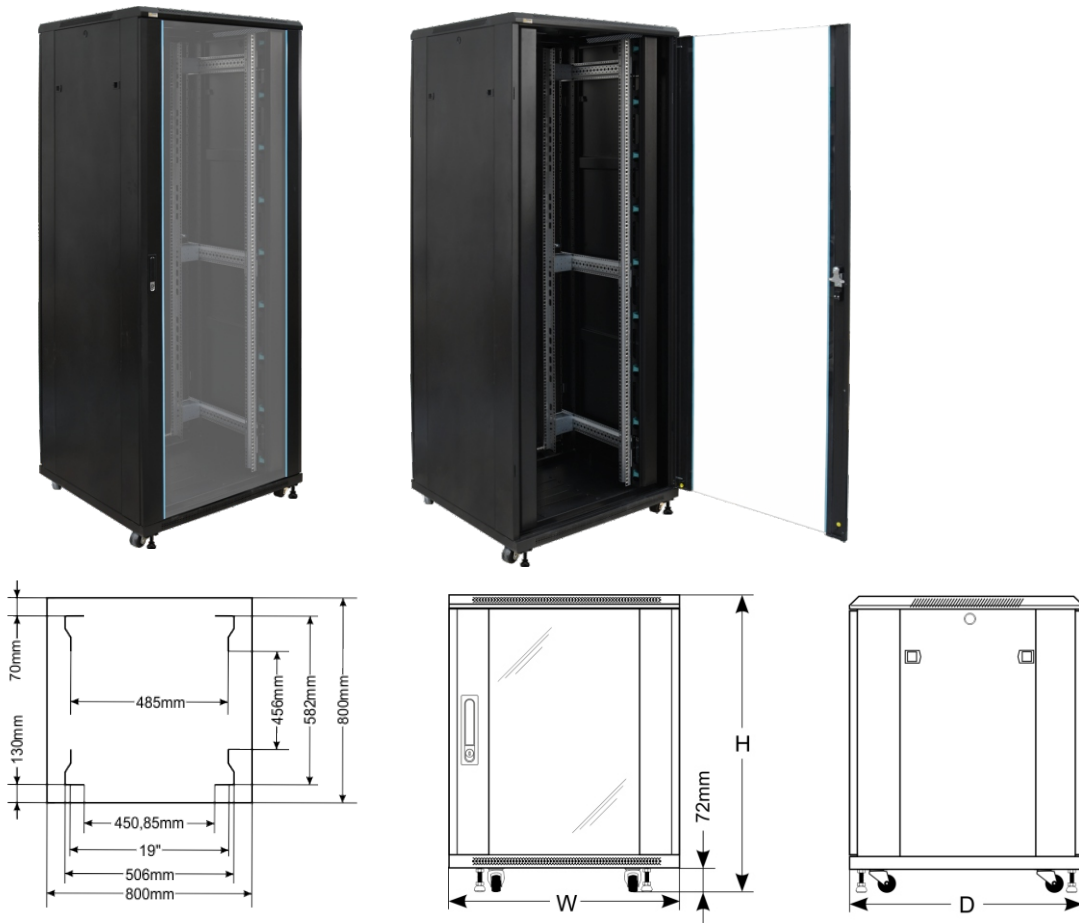

KOD: **RS4288** v1.0/I

PL

NAZWA: **Szafa serwerowa RACK 42U stojąca do złożenia 800x800**

## PRZEZNACZENIE

Szafa RACK 19" umożliwia integrację systemów CCTV, KD, SSWiN, RTV, LAN itp. w średnich i dużych firmach. Przeznaczona jest do montażu urządzeń produkowanych w obudowach w standardzie 19". Szafy RACK zapewniają estetyczny montaż urządzeń oraz zabezpieczają je przed mechanicznymi uszkodzeniami.