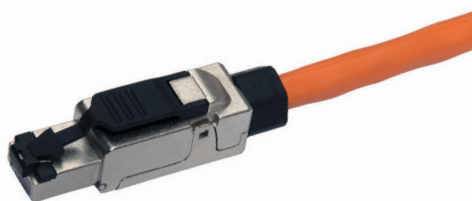

SXRJ45-6A-STP-BK-SA