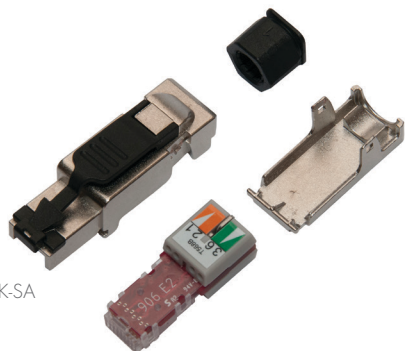

Opis

Uniwersalny konektor przemysłowy RJ45 CAT5E STP samozaciskowy

Uniwersalny konektor przemysłowy RJ45 CAT6 STP samozaciskowy

Uniwersalny konektor przemysłowy RJ45 CAT6A STP samozaciskowy

SXRJ45-6A-STP-BK-SA