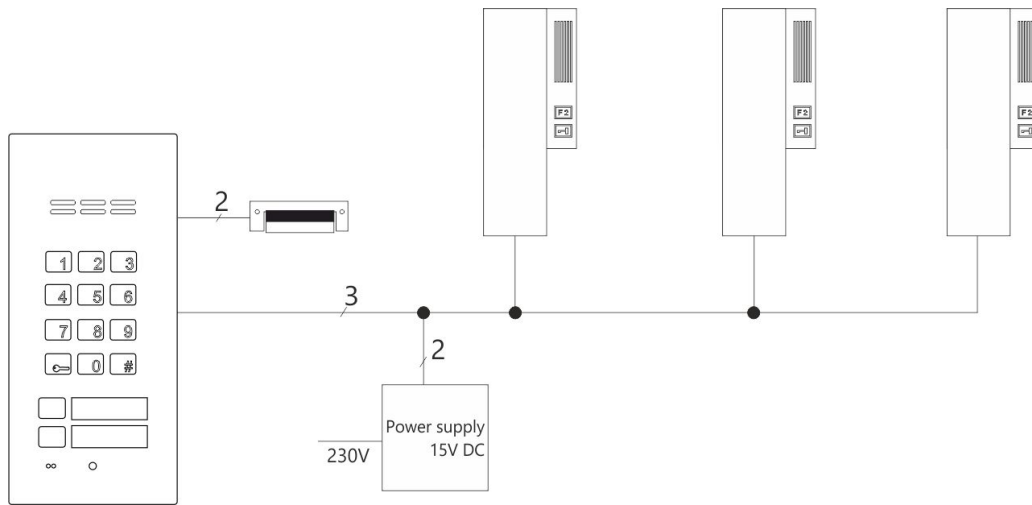

## UPRO Unifon cyfrowy z magnetycznym odkładaniem słuchawki i funkcją dzwonka do drzwi

Produkt wycofywany, dostępny do wyczerpania zapasów. Produkt zastąpiono w pełni kompatybilną i nowszą generacją UPRO (G3).

<b>Index</b>	UPRO
<b>Opis</b>	Unifon cyfrowy PRO z magnetycznym odkładaniem słuchawki i funkcją dzwonka do drzwi
<b>Wykonanie</b>	Obudowa z tworzywa ABS
<b>Dostępne kolory</b>	Biały
<b>Sposób montażu</b>	Natynkowy
<b>Wymiary (mm)</b>	201x80x45
<b>Typ instalacji</b>	Cyfrowa: 2 żyłowa + zasilanie
<b>Zasilanie</b>	15VDC, 70mA
<b>Pobór mocy w trybie czuwania</b>	~ 0,1W
<b>Wejścia</b>	złącza śrubowe ARK 1x zwierne (NO) do dzwonka
<b>Wyjścia</b>	Przycisk F2: - po magistrali systemu (PRO-I/O) - 1x zwierne (NO) odseparowane od systemu
<b>Cechy</b>	<ul style="list-style-type: none"> <li>- magnetyczny mechanizm odkładania słuchawki</li> <li>- funkcja dzwonka do drzwi</li> <li>- możliwość otwierania bez konieczności aktywnego połączenia</li> <li>- 2 przyciski: otwieranie, funkcyjny do sterowania urządzeniami zewnętrznymi</li> <li>- 3 stopniowa regulacja głośności dzwonienia</li> <li>- pełna prywatność połączenia</li> <li>- możliwość odbierania rozmowy intercomowej</li> <li>- optyczna sygnalizacja wyciszenia i dzwonienia</li> <li>- możliwość pracy kilku odbiorników pod jednym adresem</li> <li>- unifon odbiera każdy adres wywołania (po ustawieniu adresu "0")</li> <li>- automatyka domowa - sterowanie urządzeniami zewnętrznymi np. bramą, szlabanem, oświetleniem, roletami bez aktywnego połączenia</li> <li>- kompatybilny ze wszystkimi urządzeniami z grupy Familio PRO</li> </ul>

# Wymiary